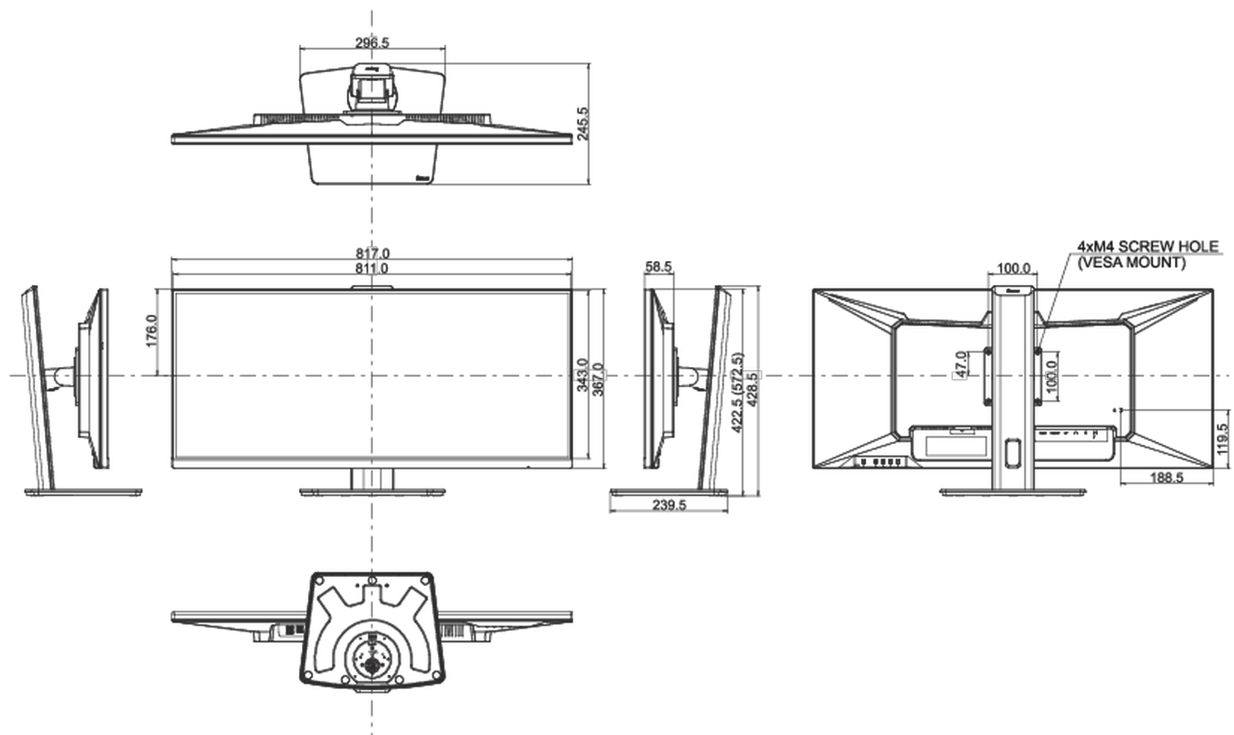

Système de gestion de passage des câbles

oui

05 ACCESSOIRES INCLUS

Câbles

câble d'alimentation, USB, HDMI, DP

Autres

guide démarrage rapide, guide de sécurité

06 GESTION DE L'ÉNERGIE

Bloc d'alimentation

interne

Alimentation

AC 100 - 240V, 50/60Hz

Gestion d'alimentation

43W typique, 0.5W en veille, 0.5W éteint

07 NORMES

Certifications

CE, TÜV-Bauart, EAC, VCCI-B, PSE, RoHS support, ErP, WEEE, REACH, UKCA

Classe d'efficacité énergétique (Regulation (EU) 2017/1369)

F

REACH SVHC

au dessus de 0.1% de plomb

08 DIMENSIONS / POIDS

Dimensions produit L x H x P

817 x 422.5 (572.5) x 245.5mm

Dimensions de la boîte L x H x P

900 x 188 x 456mm

Poids (sans boîte)

9.4kg

Poids (avec boîte)

12.4kg

Code EAN

4948570121359