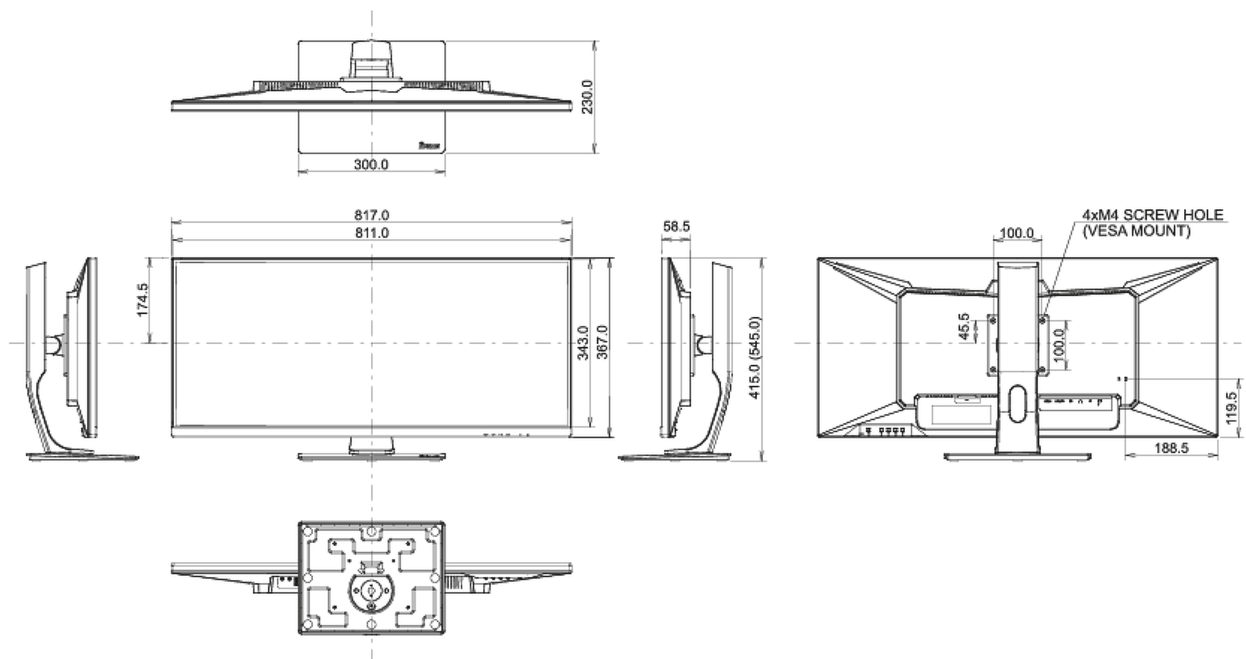

04 MECANIQUE

Réglages Position Image	hauteur, angle H, angle V
RÉGULATION DE LA HAUTEUR	130mm
Angle de rotation	90°; 45° gauche; 45° droit
Angle d'inclinaison	22° en avant; 3° en arrière
Montage VESA	100 x 100mm

08 DIMENSIONS / POIDS

Dimensions produit L x H x P	817 x 415 (545) x 230mm
Dimensions de la boîte L x H x P	900 x 200 x 460mm
Poids (sans boîte)	9.5kg
Poids (sans support)	6.8kg
Code EAN	4948570117147

Toutes les marques nommées sur ce site sont des marques déposées. iiyama ne pourra être tenu responsable d'éventuelles erreurs ou omissions contenues sur ce site. Tous les écrans LCD iiyama sont conformes à la norme ISO-9241-307:2008 pour ce qui concerne les défauts de pixel.