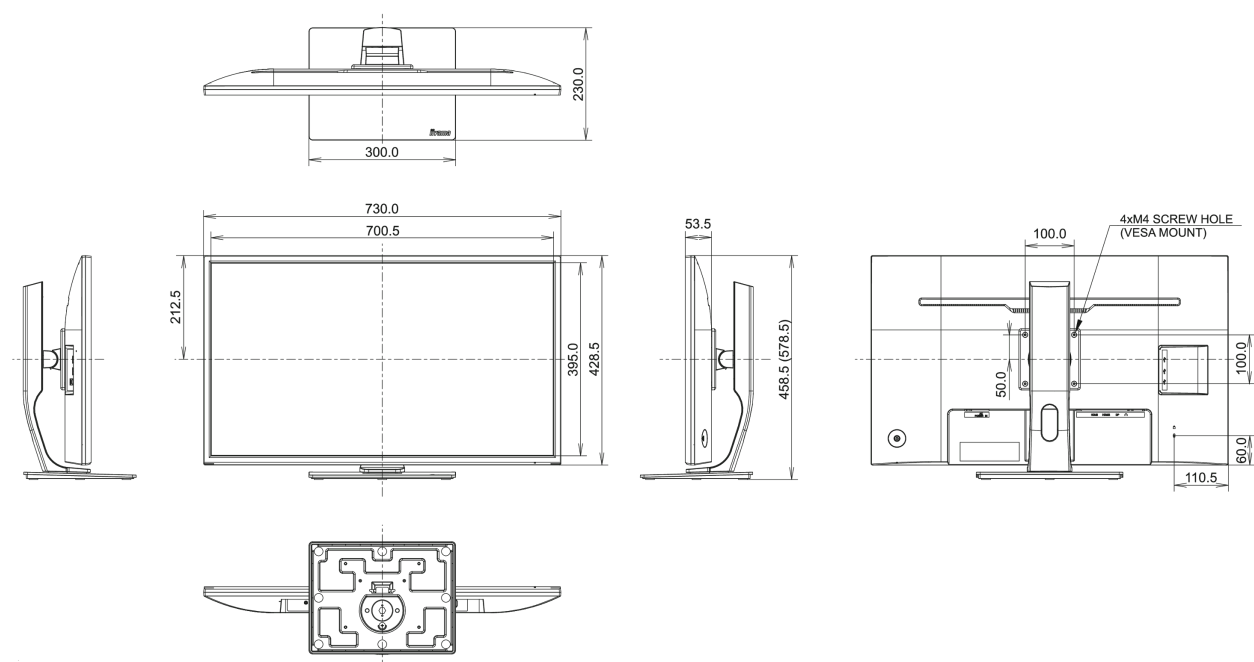

04 MECANIQUE

Réglages Position Image	hauteur, angle H, angle V
RÉGULATION DE LA HAUTEUR	130mm
Angle de rotation	90°; 45° gauche; 45° droit
Angle d'inclinaison	22° en avant; 3° en arrière

Montage VESA 100 x 100mm

Classe d'efficacité énergétique B

Autre Norme REACH SVHC au dessus de 1% de plomb

08 DIMENSIONS / POIDS

Dimensions produit L x H x P 730 x 458.5 (578.5) x 230mm

Poids (sans boîte) 8.9kg

Code EAN 4948570116966