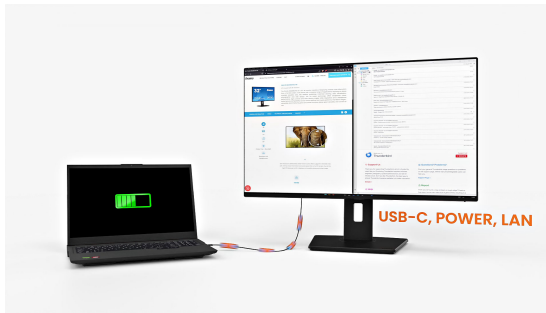

INFORMATION

Moniteur Full HD 27" avec station d'accueil USB-C et LAN qui simplifie votre installation quotidienne

Conçu pour les professionnels modernes recherchant efficacité et espace de travail organisé, le ProLite XB2797HSN associe connectivité intelligente et performances fiables dans un écran polyvalent de 27" adapté aux environnements professionnels.

La station d'accueil USB-C intégrée avec Power Delivery 65W permet de transmettre la vidéo, l'audio et les données tout en rechargeant votre ordinateur portable via un seul câble. Cette solution simplifie l'installation, réduit l'encombrement des câbles et facilite le travail en flex office. Le port RJ45 (LAN) intégré garantit une connexion réseau filaire stable directement via l'écran, sans adaptateurs supplémentaires, pour des performances constantes tout au long de la journée.

La dalle IPS Full HD 27" (1920×1080) offre une image nette et des couleurs fidèles avec de larges angles de vision, idéale pour les applications bureautiques, la gestion de documents et le multitâche quotidien. La sortie DisplayPort permet de connecter facilement un second écran en série afin d'agrandir votre espace de travail et d'améliorer votre productivité.

Station d'accueil USB-C pour bureau net & connexion facile

Connectez tous vos appareils avec un seul câble - gérez la vidéo, les données et l'alimentation tout en gardant un bureau propre et bien organisé.