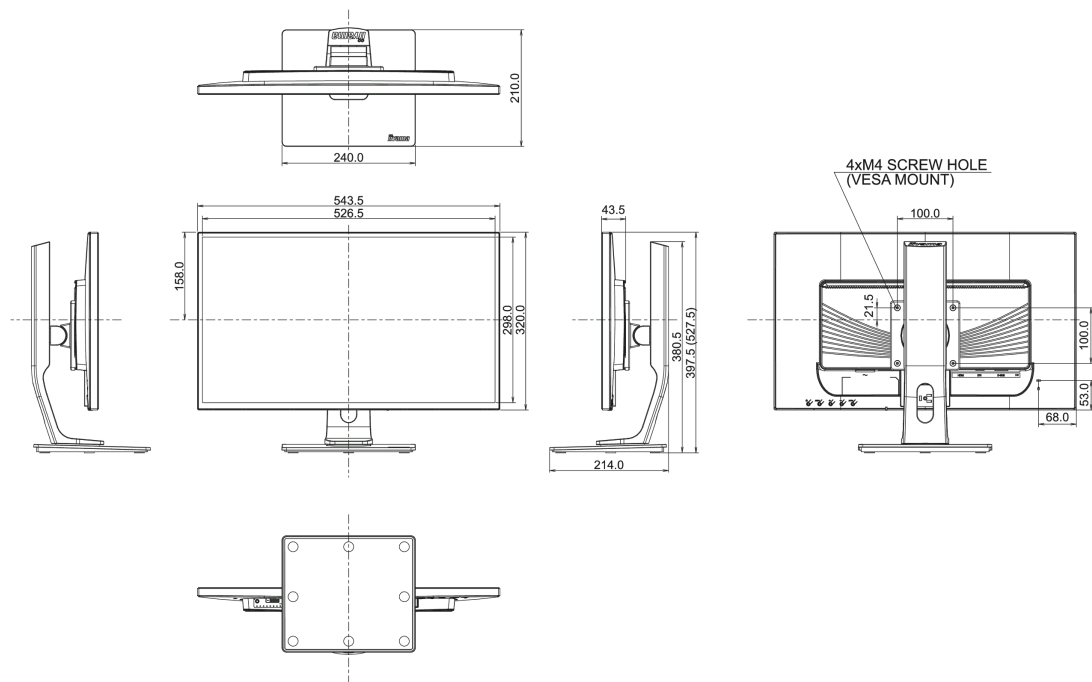

01 CARACTÉRISTIQUES DE L'ÉCRAN

Diagonale	23.6", 60cm
Matrice	VA LED, finition mate
Résolution native	1920 x 1080 (2.1 megapixel Full HD)
Le ratio d'aspect	16:9
Luminosité	250 cd/m ²
Contraste	3000:1
Contraste dynamique	12M:1
Temps de réponse (GTG)	6ms
Angle de vision	horizontal/vertical: 178°/178°, droit/gauche: 89°/89°, en avant/en arrière: 89°/89°
Couleurs supportées	16.7mIn (sRGB: 99%; NTSC: 72%)
Fréquence horizontale	24 - 80kHz
Surface de travail H x L	521.28 x 293.22mm, 20.5 x 11.5"
Taille du pixel	0.2715mm
Couleur	mate

04 MECANIQUE

Réglages Position Image	hauteur, pivot (rotation), angle H, angle V
RÉGULATION DE LA HAUTEUR	130mm
Rotation (fonction PIVOT)	90°
Angle de rotation	90°; 45° gauche; 45° droit
Angle d'inclinaison	22° en avant; 5° en arrière
Montage VESA	100 x 100mm

07 NORMES

Certifications	CE, TÜV-GS, RoHS support, ErP, WEEE, CU, REACH
Classe d'efficacité énergétique (Regulation (EU) 2017/1369)	F
REACH SVHC	au dessus de 0.1% de plomb

08 DIMENSIONS / POIDS

Dimensions produit L x H x P	543.5 x 397.5 (527.5) x 210mm
Poids (sans boîte)	5.4kg
Code EAN	4948570113583