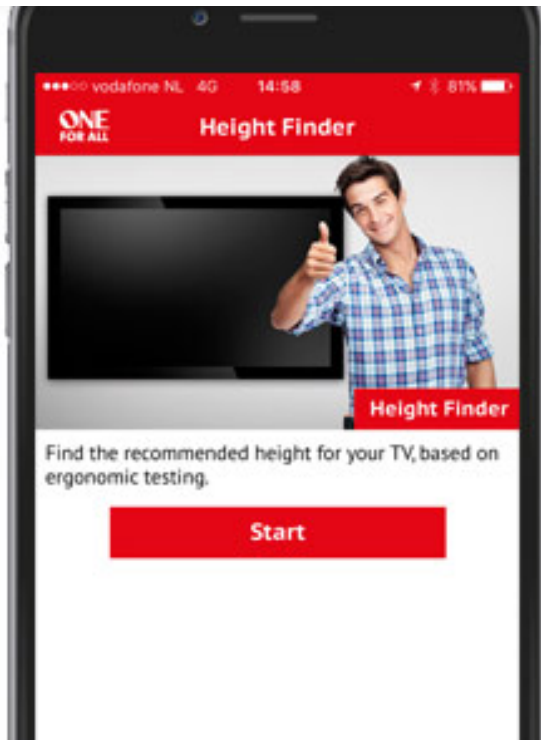

Aperçu Caractéristiques

Support technique

Acheter maintenant

Support Mural Rotatif pour TV

WM 2651

- ✓ Adapté aux téléviseurs de 32 à 84 pouces
- ✓ Inclinaison de 15 °
- ✓ Fonction de virage à 180 °
- ✓ Installation aisée grâce aux outils de montage fournis

Explorer

Aperçu Caractéristiques

Support technique

Acheter maintenant

Installation facilitée grâce à l'application

Vous ne savez pas exactement à quelle hauteur vous devez fixer votre support mural ? Téléchargez simplement l'application One For All gratuite, puis sélectionnez votre support. La hauteur appropriée est alors automatiquement calculée. En plus de l'outil de calcul de la hauteur, profitez également d'un niveau à bulle et d'une lampe torche, pour une installation rapide et facilitée. L'application est disponible sous Apple et Android.