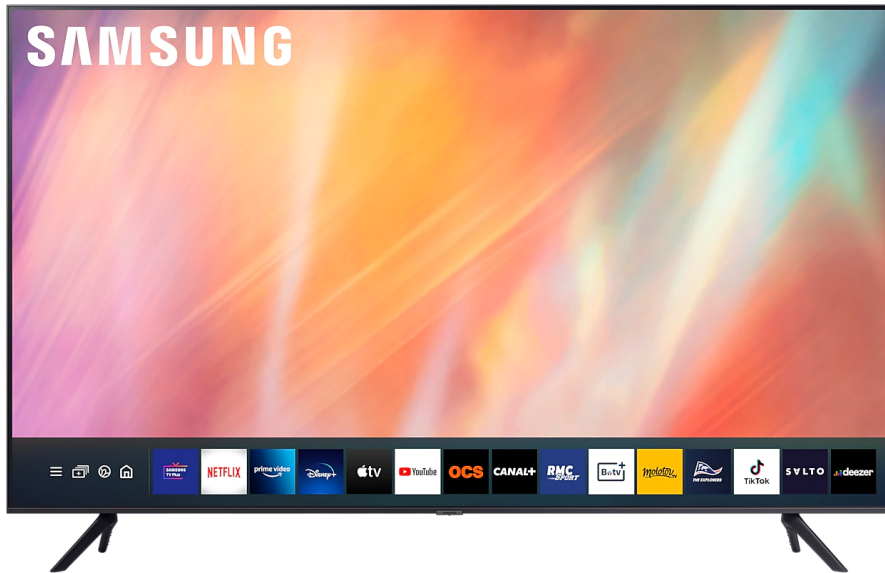

Bons plans

CRYSTAL UHD 85AU7105, SMART TV

UE85AU7105KXXC **4.3** (558) [Rédiger un avis](#)

- UHD 4K
- HDR10+
- AirPlay2
- Smart TV

Choisissez votre TAILLE

4: 5: 5: 6: 7:

7: **8:**

AR