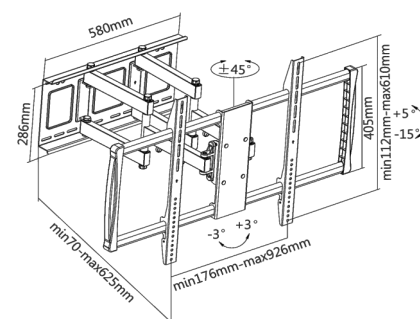

SUPPORTS TV MURAUX

Support mural articulé

kimex

013-4084 Support mural articulé ultra extensible pour écran TV 55"- 90"

Extensible de 6,9 à 104,4 cm

013-4086 Support mural articulé pour écran TV 65"- 110"

Extensible de 11 à 98 cm

013-4096 Support mural orientable inclinable 60"- 100"

Pour écran XXL

CARACTÉRISTIQUES TECHNIQUES

Référence	013-4084	013-4086	013-4096
Taille écran	55"-90"	65"-110"	60"-100"
Compatibilité VESA (mm)	200x100 min, 800x400 max	100x100 min, 800x600 max	200x200 min, 900x600 max
Poids maxi écran	80 kg	125 kg	80 kg
Distance mur-écran	6,9 - 104,4 cm	11 - 98 cm	7 - 62,5 cm
Inclinaison (haut-bas)	+5°/-15°	+5°/-15°	+5°/-15°
Rotation (gauche-droite)	120°	110°	90°
Pivot (horizontalité)	+/-3°	+/-5°	+/-3°
Passage des câbles	Oui	Oui	Oui
Système antivol	Non	Non	Non
Couleur	■	■	■
Matériau de fabrication	Acier	Acier	Acier
Poids du produit seul (kg)	16,5	18,8	17
Poids avec emballage (kg)	17,9	19,5	18,1
Dimensions du produit (cm)	109 x 88,5 x 43	110 x 88 x 62	95 x 65 x 63
Dimensions de l'emballage (cm)	114 x 39,5 x 9,5	104,5 x 34,4 x 11,6	118 x 10 x 61