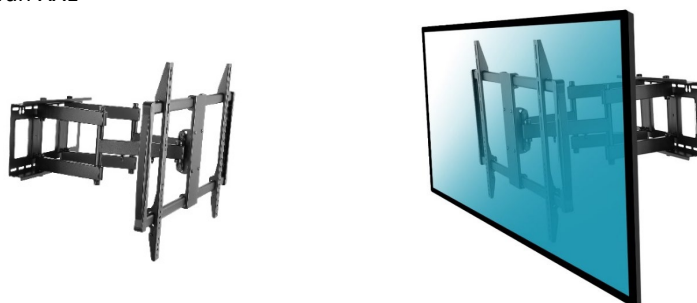

SUPPORTS TV MURAUX

Support mural articulé

kimex

013-4084 Support mural articulé ultra extensible pour écran TV 55"- 90"

Extensible de 6,9 à 104,4 cm

013-4086 Support mural articulé pour écran TV 65"- 110"

Extensible de 11 à 98 cm

013-4096 Support mural orientable inclinable 60"- 100"

Pour écran XXL

CARACTÉRISTIQUES TECHNIQUES

Référence	013-4084	013-4086	013-4096
Taille écran	55"-90"	65"-110"	60"-100"
Compatibilité VESA (mm)	200x100 min, 800x400 max	100x100 min, 800x600 max	200x200 min, 900x600 max
Poids maxi écran	80 kg	125 kg	80 kg
Distance mur-écran	6,9 - 104,4 cm	11 - 98 cm	7 - 62,5 cm
Inclinaison (haut-bas)	+5°/-15°	+5°/-15°	+5°/-15°
Rotation (gauche-droite)	120°	110°	90°
Pivot (horizontalité)	+/-3°	+/-5°	+/-3°
Passage des câbles	Oui	Oui	Oui
Système antivol	Non	Non	Non
Couleur	■	■	■
Matériau de fabrication	Acier	Acier	Acier
Poids du produit seul (kg)	16,5	18,8	17
Poids avec emballage (kg)	17,9	19,5	18,1
Dimensions du produit (cm)	109 x 88,5 x 43	110 x 88 x 62	95 x 65 x 63
Dimensions de l'emballage (cm)	114 x 39,5 x 9,5	104,5 x 34,4 x 11,6	118 x 10 x 61