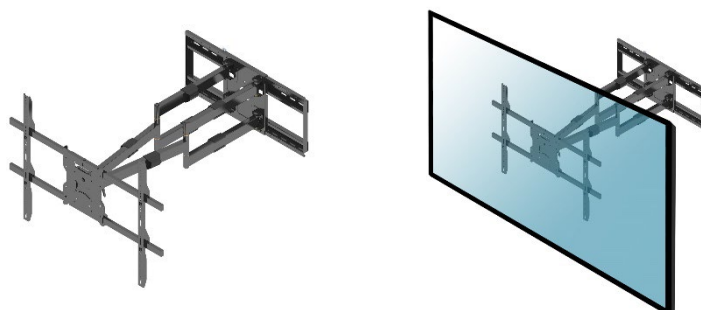

SUPPORTS TV MURAUX

Support mural articulé

kimex

013-4084 Support mural articulé ultra extensible pour écran TV 55"- 90"

Extensible de 6,9 à 104,4 cm

013-4086 Support mural articulé pour écran TV 65"- 110"

Extensible de 11 à 98 cm

013-4096 Support mural orientable inclinable 60"- 100"

Pour écran XXL

CARACTÉRISTIQUES TECHNIQUES

Référence	013-4084	013-4086	013-4096
Taille écran	55"-90"	65"-110"	60"-100"
Compatibilité VESA (mm)	200x100 min, 800x400 max	100x100 min, 800x600 max	200x200 min, 900x600 max
Poids maxi écran	80 kg	125 kg	80 kg
Distance mur-écran	6,9 - 104,4 cm	11 - 98 cm	7 - 62,5 cm
Inclinaison (haut-bas)	+5°/-15°	+5°/-15°	+5°/-15°
Rotation (gauche-droite)	120°	110°	90°
Pivot (horizontalité)	+/-3°	+/-5°	+/-3°
Passage des câbles	Oui	Oui	Oui
Système antivol	Non	Non	Non
Couleur	■	■	■
Matériau de fabrication	Acier	Acier	Acier
Poids du produit seul (kg)	16,5	18,8	17
Poids avec emballage (kg)	17,9	19,5	18,1
Dimensions du produit (cm)	109 x 88,5 x 43	110 x 88 x 62	95 x 65 x 63
Dimensions de l'emballage (cm)	114 x 39,5 x 9,5	104,5 x 34,4 x 11,6	118 x 10 x 61