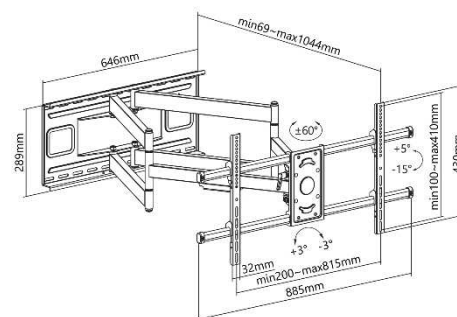

SUPPORTS TV MURAUX

Support mural articulé

kimex

013-4084 Support mural articulé ultra extensible pour écran TV 55"- 90"

Extensible de 6,9 à 104,4 cm

013-4086 Support mural articulé pour écran TV 65"- 110"

Extensible de 11 à 98 cm

013-4096 Support mural orientable inclinable 60"- 100"

Pour écran XXL

CARACTÉRISTIQUES TECHNIQUES

Référence	013-4084	013-4086	013-4096
Taille écran	55"-90"	65"-110"	60"-100"
Compatibilité VESA (mm)	200x100 min, 800x400 max	100x100 min, 800x600 max	200x200 min, 900x600 max
Poids maxi écran	80 kg	125 kg	80 kg
Distance mur-écran	6,9 - 104,4 cm	11 - 98 cm	7 - 62,5 cm
Inclinaison (haut-bas)	+5°/-15°	+5°/-15°	+5°/-15°
Rotation (gauche-droite)	120°	110°	90°
Pivot (horizontalité)	+/-3°	+/-5°	+/-3°
Passage des câbles	Oui	Oui	Oui
Système antivol	Non	Non	Non
Couleur	■	■	■
Matériau de fabrication	Acier	Acier	Acier
Poids du produit seul (kg)	16,5	18,8	17
Poids avec emballage (kg)	17,9	19,5	18,1
Dimensions du produit (cm)	109 x 88,5 x 43	110 x 88 x 62	95 x 65 x 63
Dimensions de l'emballage (cm)	114 x 39,5 x 9,5	104,5 x 34,4 x 11,6	118 x 10 x 61