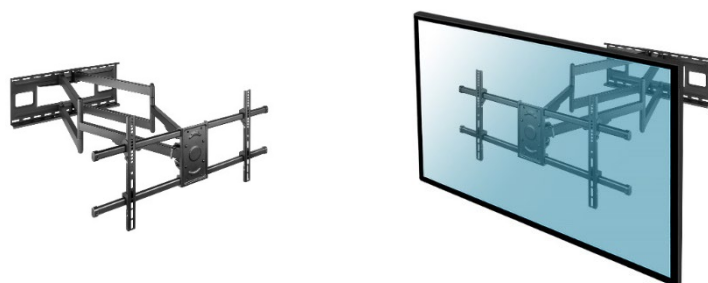

SUPPORTS TV MURAUX

Support mural articulé

kimex

013-4084 Support mural articulé ultra extensible pour écran TV 55"- 90"

Extensible de 6,9 à 104,4 cm

013-4086 Support mural articulé pour écran TV 65"- 110"

Extensible de 11 à 98 cm

013-4096 Support mural orientable inclinable 60"- 100"

Pour écran XXL

CARACTÉRISTIQUES TECHNIQUES

Référence	013-4084	013-4086	013-4096
Taille écran	55"-90"	65"-110"	60"-100"
Compatibilité VESA (mm)	200x100 min, 800x400 max	100x100 min, 800x600 max	200x200 min, 900x600 max
Poids maxi écran	80 kg	125 kg	80 kg
Distance mur-écran	6,9 - 104,4 cm	11 - 98 cm	7 - 62,5 cm
Inclinaison (haut-bas)	+5°/-15°	+5°/-15°	+5°/-15°
Rotation (gauche-droite)	120°	110°	90°
Pivot (horizontalité)	+/-3°	+/-5°	+/-3°
Passage des câbles	Oui	Oui	Oui
Système antivol	Non	Non	Non
Couleur	■	■	■
Matériau de fabrication	Acier	Acier	Acier
Poids du produit seul (kg)	16,5	18,8	17
Poids avec emballage (kg)	17,9	19,5	18,1
Dimensions du produit (cm)	109 x 88,5 x 43	110 x 88 x 62	95 x 65 x 63
Dimensions de l'emballage (cm)	114 x 39,5 x 9,5	104,5 x 34,4 x 11,6	118 x 10 x 61