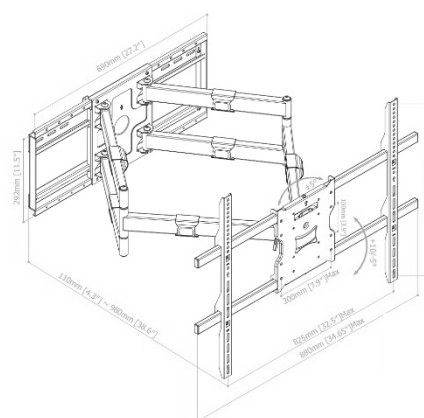

SUPPORTS TV MURAUX

Support mural articulé

kimex

013-4084 Support mural articulé ultra extensible pour écran TV 55"- 90"

Extensible de 6,9 à 104,4 cm

013-4086 Support mural articulé pour écran TV 65"- 110"

Extensible de 11 à 98 cm

013-4096 Support mural orientable inclinable 60"- 100"

Pour écran XXL

CARACTÉRISTIQUES TECHNIQUES

Référence	013-4084	013-4086	013-4096
Taille écran	55"-90"	65"-110"	60"-100"
Compatibilité VESA (mm)	200x100 min, 800x400 max	100x100 min, 800x600 max	200x200 min, 900x600 max
Poids maxi écran	80 kg	125 kg	80 kg
Distance mur-écran	6,9 - 104,4 cm	11 - 98 cm	7 - 62,5 cm
Inclinaison (haut-bas)	+5°/-15°	+5°/-15°	+5°/-15°
Rotation (gauche-droite)	120°	110°	90°
Pivot (horizontalité)	+/-3°	+/-5°	+/-3°
Passage des câbles	Oui	Oui	Oui
Système antivol	Non	Non	Non
Couleur	■	■	■
Matériau de fabrication	Acier	Acier	Acier
Poids du produit seul (kg)	16,5	18,8	17
Poids avec emballage (kg)	17,9	19,5	18,1
Dimensions du produit (cm)	109 x 88,5 x 43	110 x 88 x 62	95 x 65 x 63
Dimensions de l'emballage (cm)	114 x 39,5 x 9,5	104,5 x 34,4 x 11,6	118 x 10 x 61