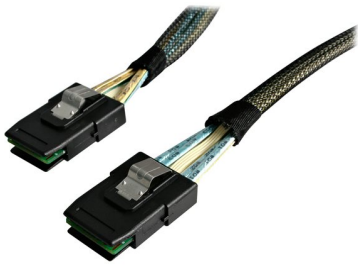

StarTech.com Câble SAS SFF-8087 vers SFF-8087 de 1 m(SAS8787100)

StarTech.com Câble SAS SFF-8087 vers SFF-8087 de 1 m - Cordon Serial Attached SCSI - Câble interne SAS - avec bandes latérales - 4 voies - 4i Mini MultiLane 36 broches (P) pour 4i Mini MultiLane 36 broches (P) - 1 m

Le câble Mini-SAS interne SAS8787100 de 1 mètre (avec bandes latérales) comporte deux connecteurs SFF-8087. Il permet de transmettre, gérer et protéger des données et du contenu numérique essentiels.

SPECIFICATIONS PRINCIPALES

Description du produit	StarTech.com Câble SAS SFF-8087 vers SFF-8087 de 1 m - Cordon Serial Attached SCSI - câble interne SAS - 1 m
Type	Câble interne SAS - avec bandes latérales
Nombre de voies SAS	4 voies
Technologie	Blindé
Longueur	1 m
Connecteur	Port SAS 4i Mini MultiLane 36 broches (SFF-8087) - prise
Connecteur (deuxième extrémité)	Port SAS 4i Mini MultiLane 36 broches (SFF-8087) - prise
Garantie du fabricant	Garantie limitée à vie

Spécifications détaillées

Général

Type de câble de stockage	Câble interne SAS - avec bandes latérales
Nombre de voies SAS	4 voies
Technologie	Blindé
Matière du blindage	Blindage polyester-aluminium
Calibrage américain normalisé des fils (AWG)	30
Longueur	1 m