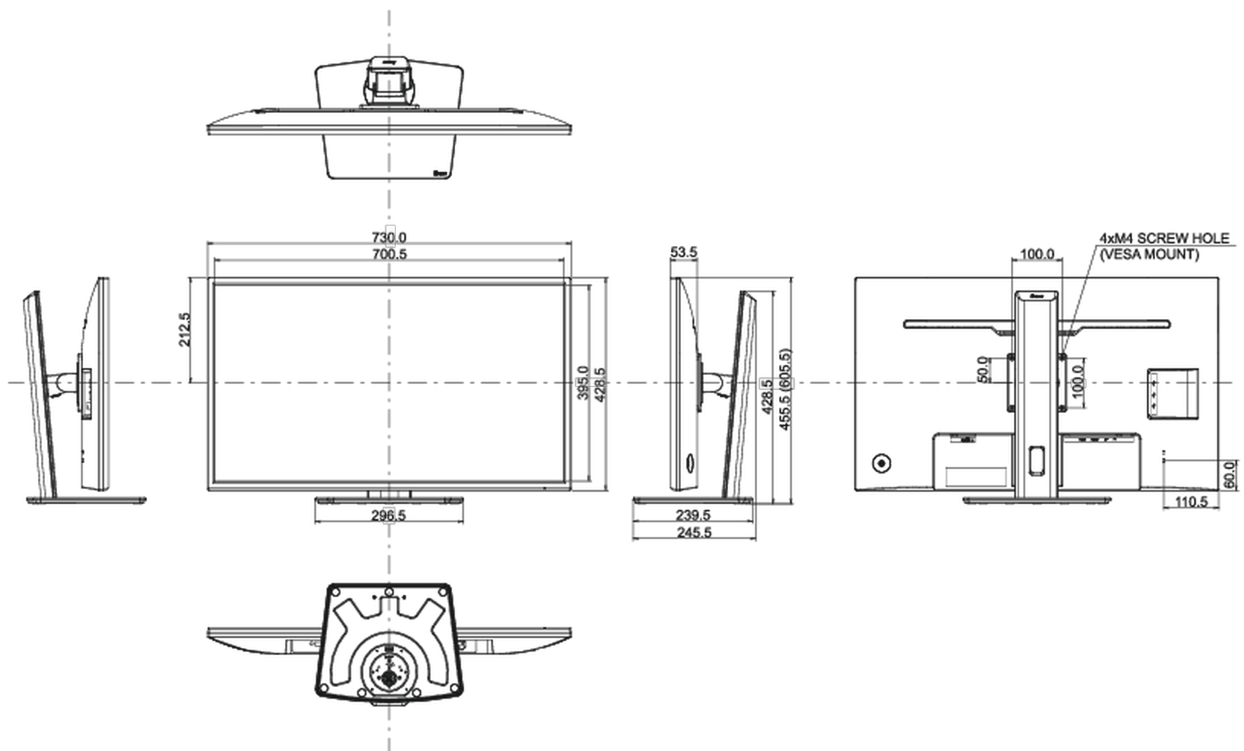

04 MECANIQUE

Réglages Position Image	hauteur, angle H, angle V
RÉGULATION DE LA HAUTEUR	150mm
Angle de rotation	90°; 45° gauche; 45° droit
Angle d'inclinaison	23° en avant; 35° en arrière
Montage VESA	100 x 100mm

CE, TÜV-Bauart, EAC, VCCI-B, PSE, RoHS support, ErP, WEEE, REACH, UKCA

Classe d'efficacité énergétique (Regulation (EU) 2017/1369)

G

REACH SVHC

au dessus de 0.1% de plomb

08 DIMENSIONS / POIDS

Dimensions produit L x H x P

730 x 455.5 (605.5) x 239.5mm

Poids (sans boîte)

8.8kg

Code EAN

4948570121335

Toutes les marques nommées sur ce site sont des marques déposées. iiyama ne pourra être tenu responsable d'éventuelles erreurs ou omissions contenues sur ce site. Tous les écrans LCD iiyama sont conformes à la norme ISO-9241-307:2008 pour ce qui concerne les défauts de pixel.