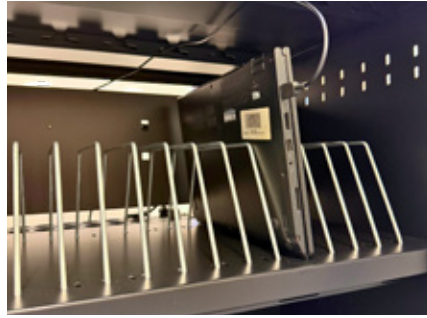

Docking area with dividers
Zone d'accueil avec intercalaires

Secure 3 point lock
Fermeture en 3 points

CHARGING CART FOR 24/32 DEVICES

- Capacity: up to 32 laptops (16")
- Protected electrical system
- Surge protection system
- Standard EU sockets for charging laptops
- Interior fittings: dividers
- 3-point key lock
- External switches
- 4 wheels including 2 with brakes & 2 grip handles
- Dedicated space and switch for wifi terminal
- RJ45 connector

CHARIOT DE CHARGE POUR 24/32 APPAREILS

- Capacité: jusqu'à 32 ordinateurs portables 16"
- Système électrique protégé
- Système anti-surtension
- Prises standard EU pour alimenter les PC portables
- Aménagement intérieur : intercalaires
- Fermeture à clé en 3 points
- Interrupteurs extérieurs
- 4 roulettes dont 2 freinées & 2 poignées de préhension
- Emplacement et interrupteur pour borne wifi
- Connecteur RJ45

DE

LADEWAGEN FÜR 24/32 GERÄTE

- Kapazität: bis zu 32 Laptops mit 16"
- Geschütztes elektrisches System
- Überspannungsschutzsystem
- Steckdosen zum Laden von Laptops
- Innenausstattung: Trennwände
- 3-Punkt-Schloss mit Schlüssel
- Außenschalter
- 4 Rollen, davon 2 mit Bremse & 2 Griffe
- Platz und Schalter für WLAN-Zugangspunkt
- RJ45-Anschluss

ES

CARRO DE CARGA PARA 24/32 DISPOSITIVOS

- Capacidad: hasta 32 portátiles de 16"
- Sistema eléctrico protegido
- Sistema de protección contra sobretensiones
- Tomas de corriente para cargar los portátiles
- Distribución interior: separadores
- Cierre con llave de 3 puntos
- Interruptores exteriores
- 4 ruedas, 2 con freno y 2 asas de sujeción
- Espacio e interruptor para punto de acceso Wi-Fi
- Conector RJ45