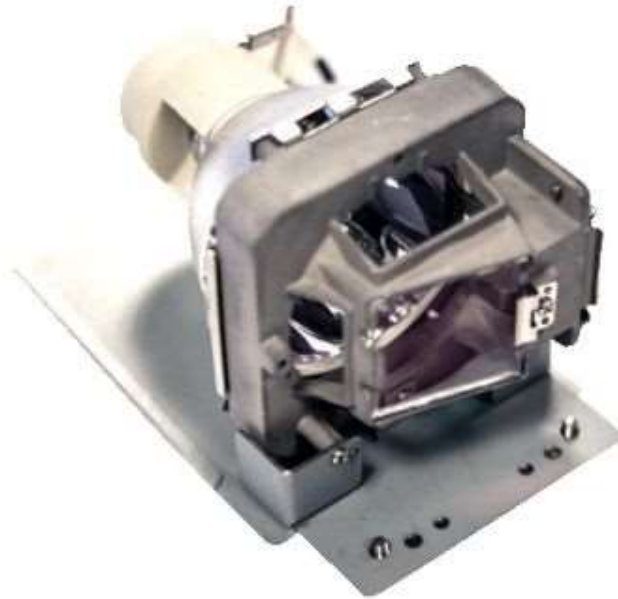

CoreParts Projector Lamp for Promethean

Réf.ML12644

MPNML12644

EAN / UPC5711783247159

OEMPRM-45-LAMP, PRM-42-45-LAMP, MicroLamp

Caractéristiques

Compatibilité

PRM45

Compatibilité de marque

Promethean

Durée de vie de la lampe

4000 Hour

Pays d'origine

Chine

Puissance de l'ampoule

240 Watt

Détails techniques

Quantité

1 pièce(s)

Package dimensions

Depth (package,cm)

14 cm

Gross Weight

0,3 kg

Height (package,cm)

14 cm

Width (package,cm)

17 cm

Product dimensions

Net Weight

0,3 kg

Vendor information