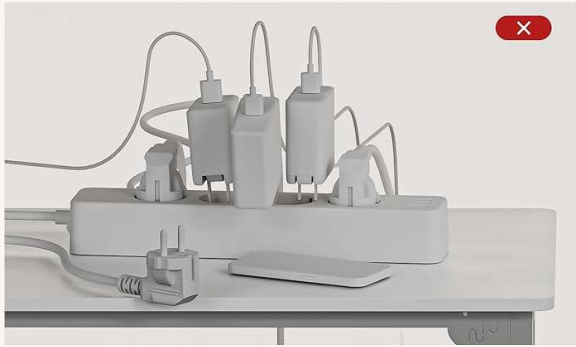

Tour multiprise 12 prises

Gain de place et pas de désordre de câbles

Rallonge Electrique 5m