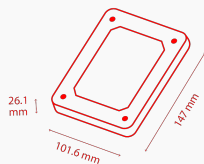

## Spécifications de base

<b>Dimension de référence</b>	3,5 pouces
<b>Interface</b>	SATA 6,0 Gbit/s)
<b>Format avancé (AF)</b>	Oui
<b>Compatible RoHS</b>	Oui
<b>Sans halogène</b>	Oui
<b>Capteur de chocs</b>	Oui
<b>Technologie d'enregistrement</b>	CMR (500 Go- 3 To): HDWD130EZSTA, HDWD130UZSVA, HDWD120EZSTA, HDWD120UZSVA, HDWD110EZSTA, HDWD110UZSVA HDWD105UZSVA, SMR (2 To-6 To): HDWD260UZSVA, HDWD240UZSVA, HDWD220UZSVA, HDWD260EZSTA, HDWD240EZSTA, HDWD220EZSTA