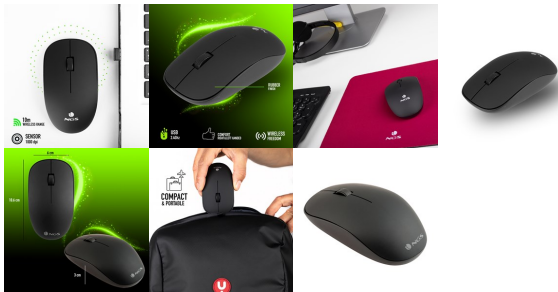

NGS WIRELESS MOUSE EASY ALPHA

SOURIS OPTIQUE SANS FIL 1000 DPI AVEC NANO RÉCEPTEUR USB

NGS Easy Alpha est une **souris optique sans fil 1000 dpi** avec **nano récepteur USB** pour ceux qui recherchent de la précision dans leur mouvements.

Alliant ergonomie et design cette souris a été particulièrement conçue pour les ordinateurs portables et incorpore deux boutons et une roulette offrant un maximum de contrôle et facilitant les explorations sur le web.

Sa finition en texture gomme permet un bon maintien en main de la souris. Avec son design compact elle est idéale pour les ordinateurs portables et vous pouvez l'emporter partout avec vous.

La technologie sans fil **2.4 GHz** utilisée garantit une réponse immédiate dans un rayon de **10 mètres**.

Résolution (dpi)	1000
Ergonomie	Droitiers et Gauchers
N° boutons	2 + scroll
Texture gomme	Oui
Spécialement pour	Ordinateur / Portable

Contenu de l'emballage

- Easy Alpha
- Récepteur Nano USB
- 1 batterie AA
- Guide d'installation
- Carte de garantie de 2 ans