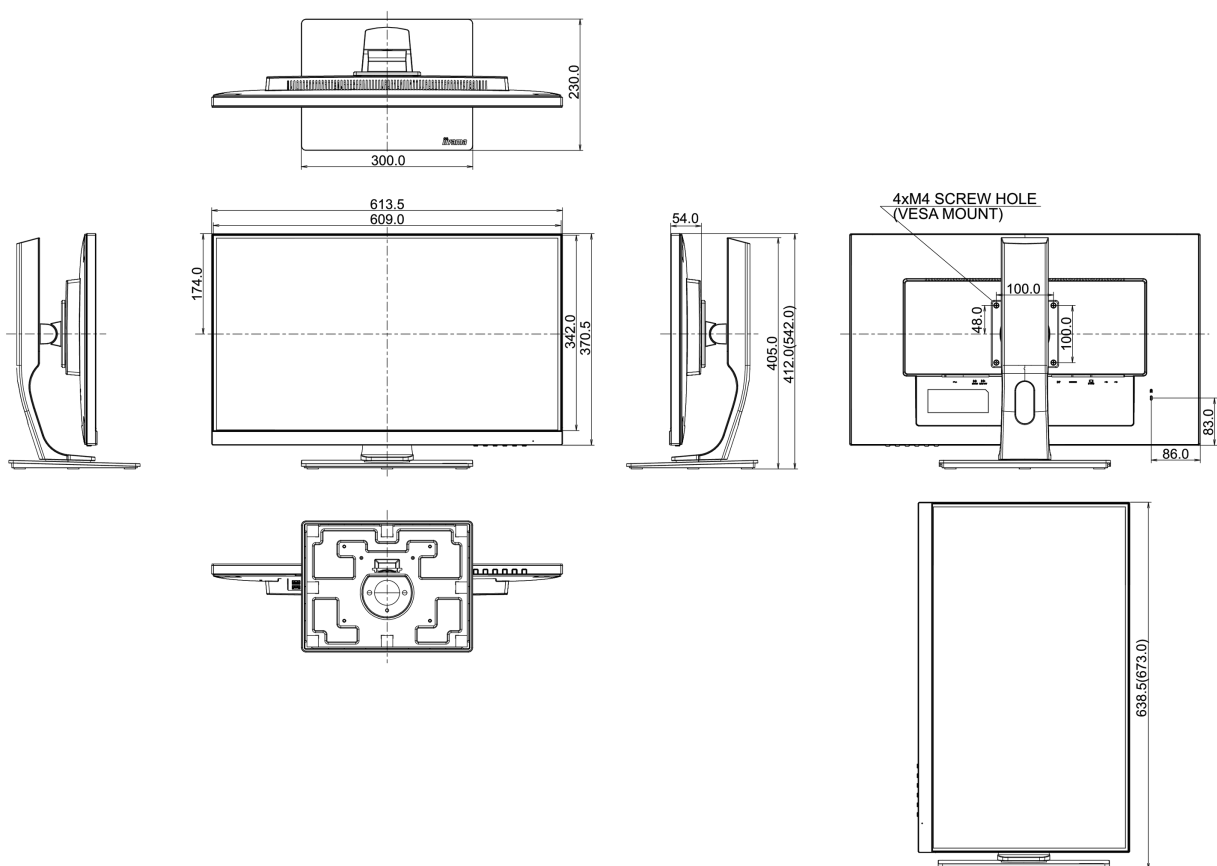

01 CARACTÉRISTIQUES DE L'ÉCRAN

Diagonale	27", 68.6cm
Matrice	TN LED, finition mate
Résolution native	1920 x 1080 (HDMI&DisplayPort, 2.1 megapixel Full HD)
Le ratio d'aspect	16:9
Luminosité	300 cd/m ²
Contraste	1000:1
Contraste dynamique	80M:1
Temps de réponse (GTG)	1ms
Angle de vision	horizontal/vertical: 170°/160°, droit/gauche: 85°/85°, en avant/en arrière: 80°/80°
Couleurs supportées	16.7mIn (sRGB: 99%; NTSC: 72%)
Fréquence horizontale	30 - 83kHz
Surface de travail H x L	597.6 x 336.15mm, 23.5 x 13.2"
Taille du pixel	0.311mm
Couleur	mate

04 MECANIQUE

Réglages Position Image	hauteur, pivot (rotation), angle H, angle V
RÉGULATION DE LA HAUTEUR	130mm
Rotation (fonction PIVOT)	90°
Angle de rotation	90°; 45° gauche; 45° droit
Angle d'inclinaison	22° en avant; 5° en arrière
Montage VESA	100 x 100mm

Dimensions produit L x H x P	613.5 x 397.5 (527.5) x 230mm
Dimensions de la boîte L x H x P	745 x 455 x 207mm
Poids (sans boîte)	6.9kg
Code EAN	4948570115372

contenues sur ce site. Tous les écrans LCD iiyama sont conformes à la norme ISO-9241-307:2008 pour ce qui concerne les défauts de pixel.