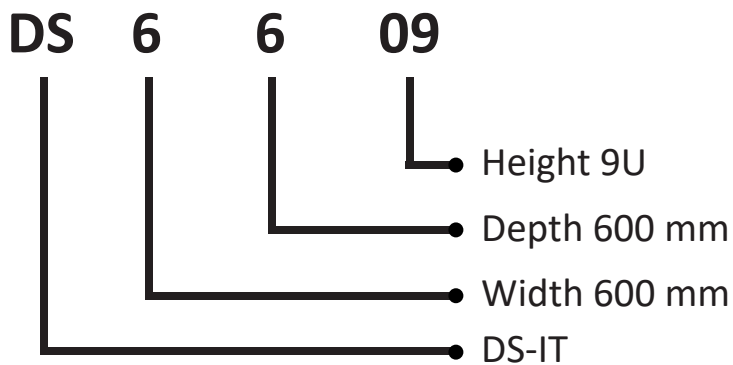

DETAILED DRAWING

Bottom view

Side view

Front view

Side view

Top view

Back view

OPTIONS

DS6609

POSSIBLE DIMENSIONS

Width		Depth		Height		Specifications	
600 mm	6	450 mm	4	6U	06	Wall mount cabinet	-Wand
		600 mm	6	9U	09	Colour: white	W
				12U	12		
				15U	15		
				18U	18		

Example 1: 600 mm width x 450 mm depth x 6U height => **6-4-06** = DS6406

Example 2: 600 mm width x 600 mm depth x 15U height => **6-6-15** = DS6615

ITEM NUMBERS WALL MOUNT CABINETS 600MM WIDE WITH GLASS DOOR

Model	Height	Dimensions in mm (w x d x h)	Dimensions in mm (w x d x h) included packaging	Weight in KG	Colour
DS6406	6U	600 x 450 x 368	650 x 500 x 420	16	Black
DS6606	6U	600 x 600 x 368	650 x 650 x 420	19	Black
DS6409	9U	600 x 450 x 500	650 x 500 x 550	19	Black
DS6609	9U	600 x 600 x 500	650 x 650 x 550	21	Black
DS6412	12U	600 x 450 x 635	650 x 500 x 690	22	Black
DS6612	12U	600 x 600 x 635	640 x 650 x 680	25	Black
DS6415	15U	600 x 450 x 770	640 x 490 x 790	24	Black
DS6615	15U	600 x 600 x 770	640 x 650 x 790	28	Black
DS6418	18U	600 x 450 x 903	650 x 500 x 950	26	Black
DS6618-WAND	18U	600 x 600 x 903	650 x 650 x 950	32	Black
DS6406W	6U	600 x 450 x 368	640 x 490 x 410	16	White
DS6606W	6U	600 x 600 x 368	650 x 650 x 420	19	White
DS6409W	9U	600 x 450 x 500	640 x 490 x 540	19	White
DS6609W	9U	600 x 600 x 500	650 x 650 x 550	21	White
DS6412W	12U	600 x 450 x 635	650 x 500 x 690	22	White
DS6612W	12U	600 x 600 x 635	640 x 650 x 680	25	White
DS6415W	15U	600 x 450 x 770	650 x 500 x 820	24	White
DS6615W	15U	600 x 600 x 770	640 x 650 x 820	28	White
DS6418W	18U	600 x 450 x 903	650 x 500 x 950	26	White
DS6618W-WAND	18U	600 x 600 x 903	650 x 650 x 950	32	White