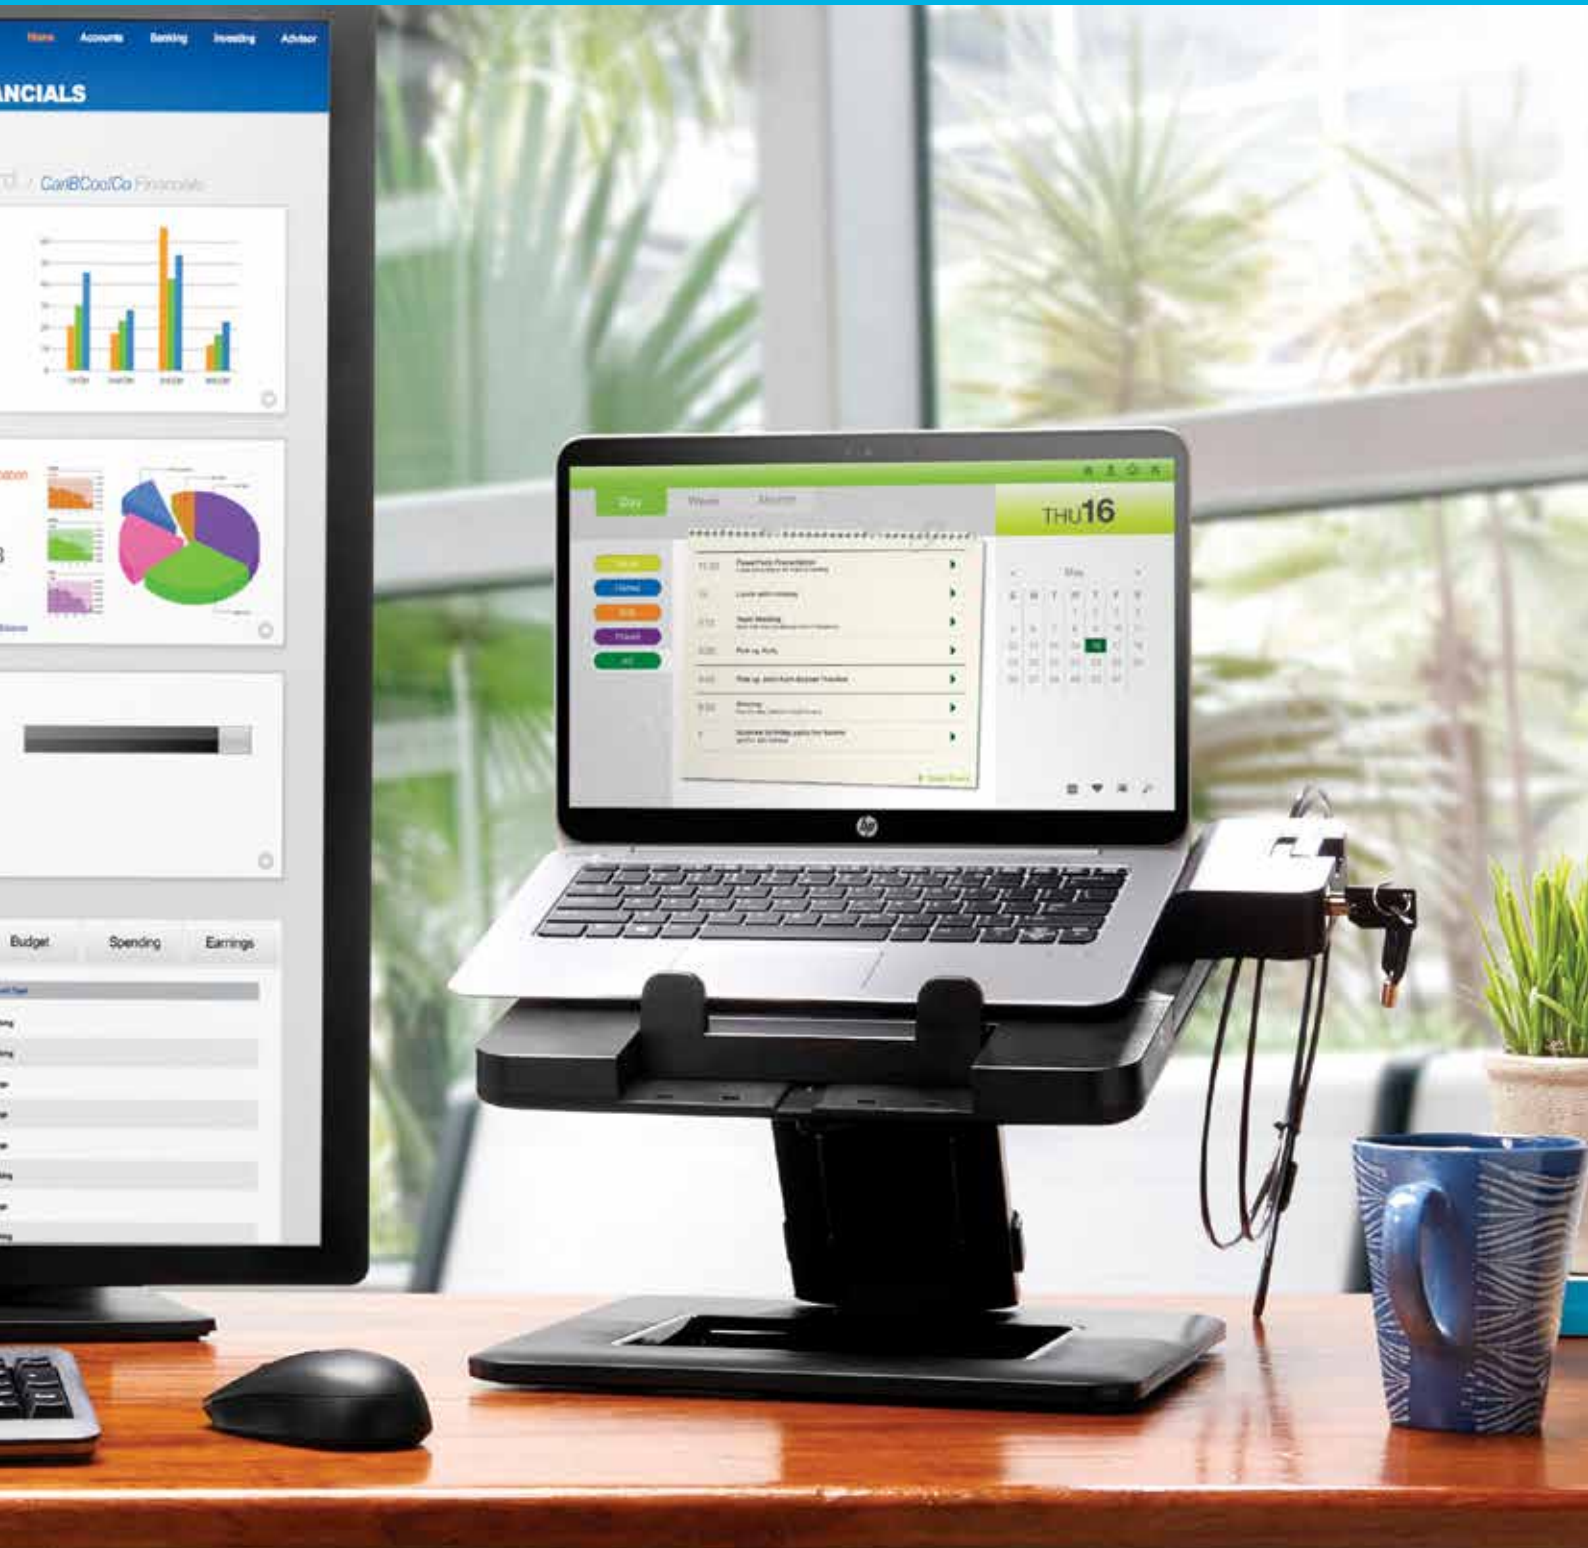

HP propose une gamme complète de stations d'accueil exclusivement conçues pour certains ordinateurs portables professionnels HP compatibles, elle permet d'optimiser votre espace de travail.