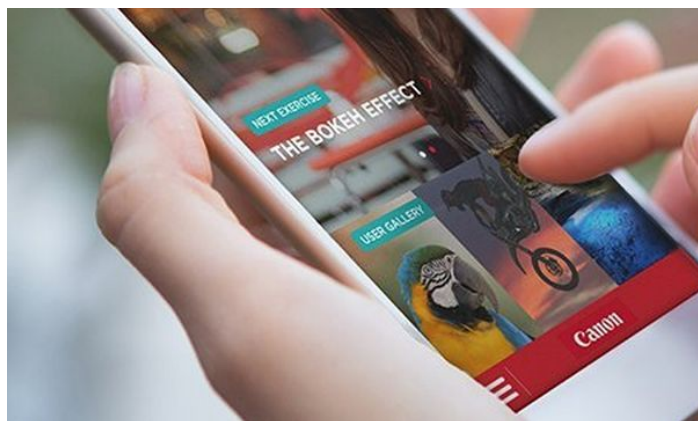

Découvrez la puissance d'un appareil reflex et des objectifs interchangeables

Apprenez grâce à l'application Mon Coach Photo Canon. Ajoutez des objectifs et accessoires, et passez au contrôle manuel quand vous vous sentez prêt.

Photographiez rapidement et en toute confiance dans des conditions difficiles

Capturez fidèlement l'instant grâce à l'autofocus précis à 3,0 im./s avec traitement DIGIC 4+.

Application Mon Coach Photo Canon

Le partenaire idéal pour tout conteur visuel,

l'application Mon Coach Photo Canon vous aide à vous familiariser avec votre appareil photo, avec des recommandations de spécialistes personnalisées pour améliorer vos compétences en photographie. Découvrez le travail de photographes professionnels et amateurs, comme vous.