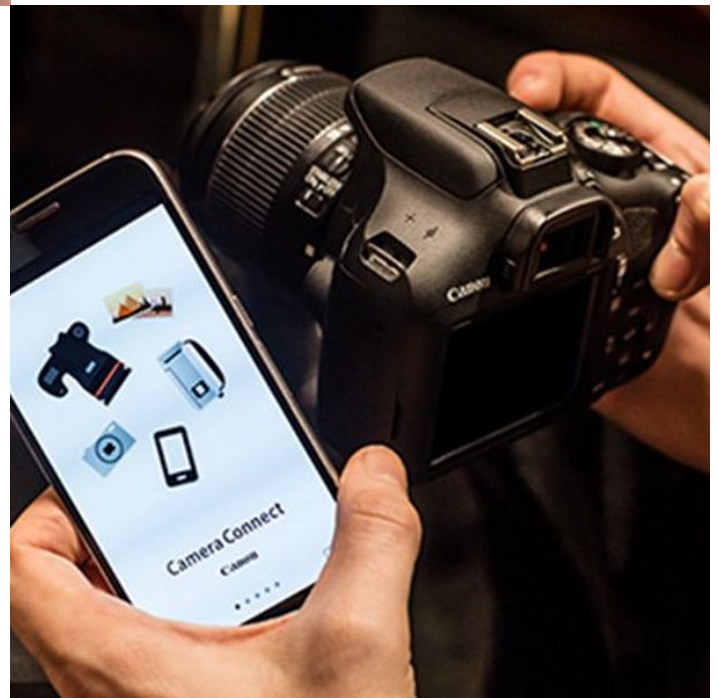

Connectez-vous et partagez vos images partout où vous allez

Le partage sur les réseaux sociaux et la prise de vue à distance sont un jeu d'enfant avec les fonctions Wi-Fi* et NFC** et l'application Canon

Camera Connect.

* La connectivité et les fonctionnalités Wi-Fi varient en fonction du modèle et de la région. Toutes les fonctions et tous les appareils ne sont pas pris en charge. Consultez les caractéristiques complètes pour en savoir plus.

** Appareils Android compatibles prenant en charge la fonction NFC