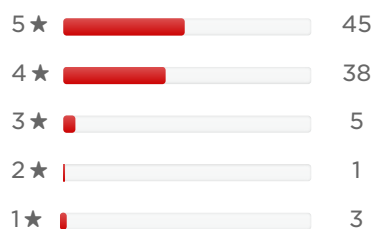

Avis

Rédiger un avis

Description sommaire de la notation

Sélectionnez une ligne ci-dessous pour filtrer les avis.