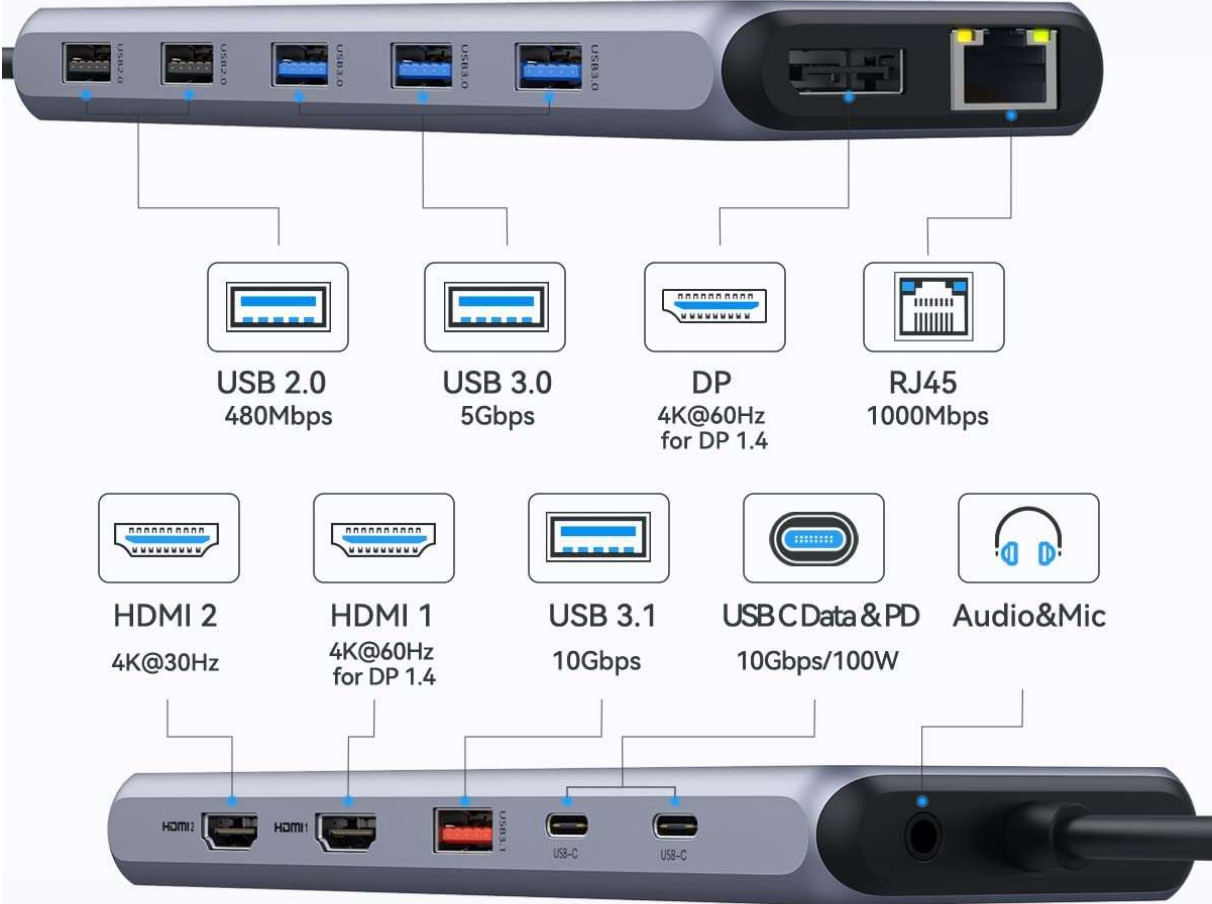

Docking Station USB C, Hub USB C Double HDMI, USB-C vers Dual HDMI et Displayport, Ethernet RJ45, PD 100W Type C et USB 3.1, Dock USB C Multiport 13 en 1 pour MacBook HP Dell XPS Tablette Type C

# 13-IN-1

USB C Docking Station

1\*HDMI 1: 4K@60Hz(3840x2160) (fonctionne séparément lorsque la source est DP1.4)

1\*HDMI 2: 4K@30Hz(3840x2160) (fonctionne séparément lorsque la source est DP1.2)

1\*DisplayPort: 4K@60Hz(3840x2160) (fonctionne séparément lorsque la source est DP1.4)

2 \* Ports USB-C PD: L'entrée maximale de 100W, support le protocole PD 3.0, Transfert de données 10 Gbit/s.

1 \* Port USB3.1: Vitesse de transfert de données jusqu'à 10 Gbit/s

3 \* Port USB3.0: Vitesse de transfert de données jusqu'à 5 Gbit/s

2 \* Port USB2.0: Vitesse jusqu'à 480 Mo/s

1 \* Gigabit Ethernet : Prise en charge maximale de 1000/100/10 Mbp

1 \* Port Audio 3.5mm: Écoutez de la musique ou connectez des écouteurs à un microphone