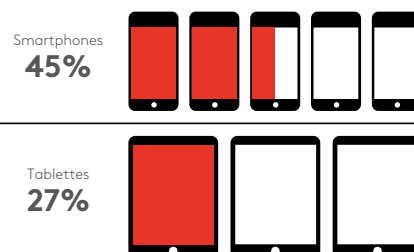

La visioconférence, partout Pourcentage des visioconférences ou conférences audio lancées à partir d'un dispositif mobile.

Les progrès réalisés en matière de dispositifs personnels permettent désormais d'assister à des réunions depuis n'importe quel endroit.

* Source: "L'évolution des salles de réunion", Wainhouse, 10/2013

Champ de vision de 90 degrés

avec fonction panoramique/ inclinaison numérique et contrôle d'inclinaison mécanique.

Son à 360 degrés sur un diamètre de 3,6 mètres

L'acoustique d'une qualité exceptionnelle permet à chaque utilisateur d'entendre et d'être entendu sur un diamètre de 3,6 mètres.