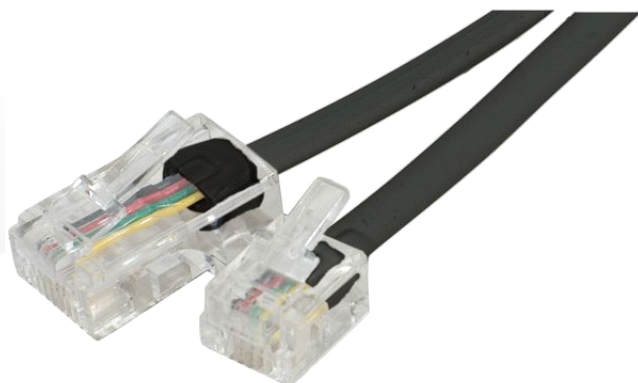

Cordon téléphonique RJ11 / RJ45 noir - 5 m

REF. 911737

CARACTERISTIQUES PRINCIPALES

Cordon téléphonique méplat RJ11 vers RJ45

Ce cordon est idéal pour adapter la connectique RJ11 vers ou depuis RJ45, afin de raccorder votre téléphone, fax ou modem directement à une prise RJ45.

- Pour liaison téléphonique analogique ou numérique
- Câble méplat à 4 fils, souple multibrin
- Conducteur : 100% Cuivre
- Câblage : droit 6P4C vers 8P4C (RJ11/RJ45) 2/3, 3/4, 4/5 et 5/6
- Largeur du câble : environ 4,7 mm
- Epaisseur du câble : environ 2,1 mm
- Gaine : PVC
- NOTE : bien vérifier le schéma de câblage de votre équipement et de votre prise murale au préalable.

911737

AUTRES CARACTERISTIQUES

Packaging : Sachet
Garantie : 1AN

Marque : GENERIQUE
Ref. Fabricant : ECF-911737
Gencod : 3548389117379
Pays d'origine : CN
Code Douane : 8544421000
Unité : PCS
Cond. Carton : par 0250