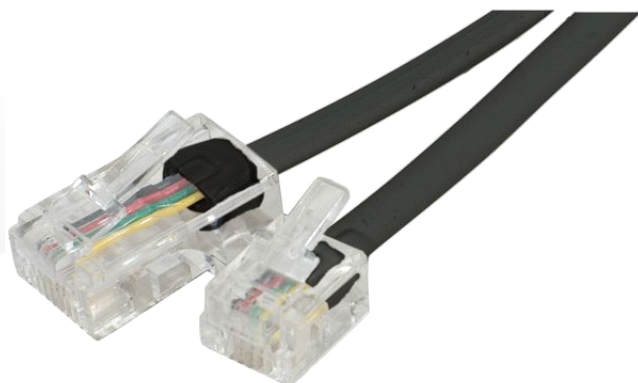

Cordon téléphonique RJ11 / RJ45 noir - 3 m

REF. 911736

CARACTERISTIQUES PRINCIPALES

Cordon téléphonique méplat RJ11 vers RJ45

Ce cordon est idéal pour adapter la connectique RJ11 vers ou depuis RJ45, afin de raccorder votre téléphone, fax ou modem directement à une prise RJ45.

- Pour liaison téléphonique analogique ou numérique
- Câble méplat à 4 fils, souple multibrin
- Conducteur : 100% Cuivre
- Câblage : droit 6P4C vers 8P4C (RJ11/RJ45) 2/3, 3/4, 4/5 et 5/6
- Largeur du câble : environ 4,7 mm
- Epaisseur du câble : environ 2,1 mm
- Gaine : PVC
- NOTE : bien vérifier le schéma de câblage de votre équipement et de votre prise murale au préalable.