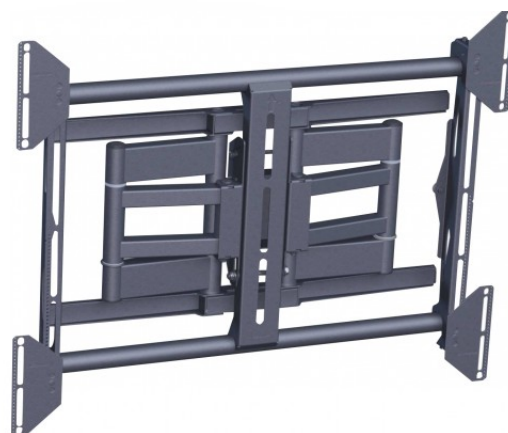

# VOGEL'S Bras mural PFW 6851 inclinable & orientable

REF. 903387

## CARACTERISTIQUES PRINCIPALES

La référence Vogel's PFW 6851 est un bras mural pivotant pour des écrans pesant jusqu'à 80 kg. Il convient parfaitement à des écrans ayant une diagonale de 42 à 75 pouces ou des écrans avec un montage VESA de 200 x 200 mm à 650 x 820 mm.

Le PFW 6851 permet à l'écran de pivoter jusqu'à 45° des deux côtés, de s'incliner jusqu'à 10° et de s'étendre jusqu'à 40 cm du mur.

Caractéristiques :

- Diagonale de l'écran : de 42 à 85"
- VESA compatibles : de 200 x 200 à 820 x 650
- Poids max de l'écran supporté : 80 kg
- Nombre de points de pivot : 3
- Pivot : jusqu'à 90°
- Inclinaison : jusqu'à 10°
- Distance mur / écran : de 79 à 404 mm
- Couleur : noire