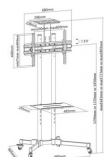

AUTRES VUES

Photo non disponible

Photo non disponible

Photo non disponible