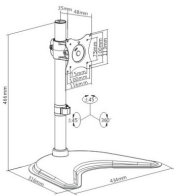

### CARACTERISTIQUES PRINCIPALES

VESA : 75 x 75, 100 x 100  
Poids maximum de l'écran supporté : 10 kg  
Amplitude verticale : non  
Inclinaison verticale : +/-45°  
Inclinaison horizontale : +/-45°  
Rotation : +/-180°  
Rangement des câbles : oui  
Dimensions : 316 x 434 x 466 mm

### AUTRES VUES

Photo non disponible

Photo non disponible

Photo non disponible