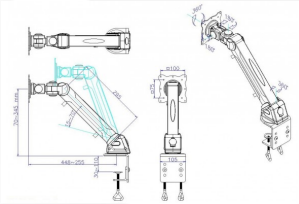

AUTRES VUES

Photo non disponible

Photo non disponible

Photo non disponible