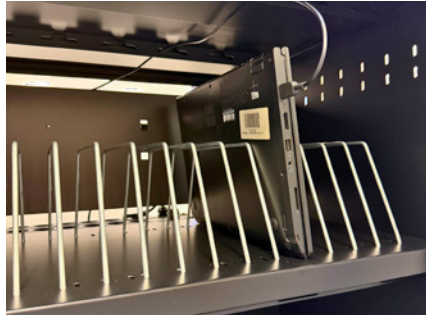

Docking area with dividers
Zone d'accueil avec intercalaires