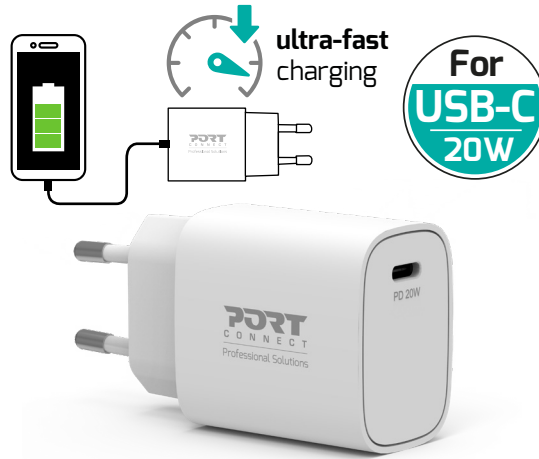

**For
USB-C
20W**

For **Tablets, smartphones
& all USB-C devices
up to 20W**

Product Sheet
PORT-CONNECT.COM

20W USB-C POCKET WALL CHARGER

Charge your smartphone, your tablet and all your devices up to 20W

Chargez votre smartphone, tablette et tout vos appareils jusqu'à 20W

Power Delivery™ USB-C protocol allowing ultra-fast charging

Protocole USB-C Power Delivery™ permettant une charge ultra-rapide

Pocket size

Format de poche

EN 20W USB-C pocket Wall charger

- Wall charger for USB-C devices
- USB-C Power Delivery™ for ultra-fast charging up to 20W
- For smartphones, tablets, powerbanks and all other USB-C devices up to 20W
- Easy-to-carry pocket format
- Short-circuit and overvoltage protection

FR Chargeur mural de poche 20W USB-C

- Chargeur mural pour appareils USB-C
- USB-C Power Delivery™ permet une charge ultra-rapide jusqu'à 20W
- Pour les smartphones, tablettes, powerbanks et tous les autres appareils USB-C jusqu'à 20W
- Format de poche facile à transporter
- Protection contre les courts-circuits et la surtension