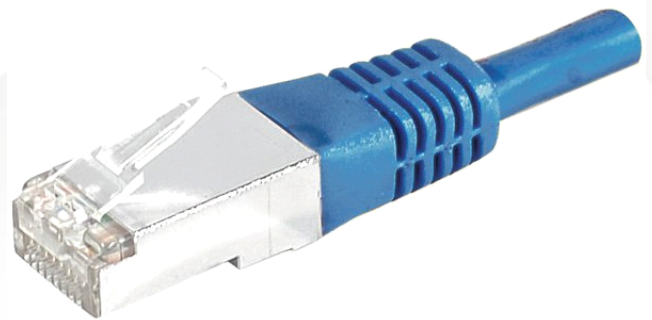

Cordon RJ45 catégorie 6 S/FTP bleu - 10 m

REF. 856895

CARACTERISTIQUES PRINCIPALES

CORDON PATCH BLINDE CAT 6 S/FTP cuivre

Ce cordon réseau RJ45 catégorie CAT.6 Classe E, vous permet de transmettre des données à des fréquences jusqu'à 250 MHz, et à des débits jusqu'à 1 Gbps (voire jusqu'à 5 Gbps avec des équipements actifs conformes IEEE 802.3bz).

L'expression S/FTP indique qu'il dispose d'un blindage général, et d'un blindage individuel par paire. Le blindage général est assuré par une tresse de cuivre étamé, et le blindage de chaque paire par une feuille d'aluminium. Ce type de cordons offre le niveau de blindage le plus élevé, et permet une très bonne immunité aux perturbations extérieures, et donc des débits maximum garantis.

Son conducteur est exclusivement composé de cuivre, et sa conductivité est donc optimale, garant de performances les plus élevées. Ce type de cordons est préconisé pour les applications PoE jusqu'à 30 W (PoE+).

La gaine de ce cordon est en PVC, pour un usage intérieur exclusivement.

Ce cordon est conforme avec les normes ANSI/TIA 568 et ISO 11801, et est garanti pendant une durée de 20 ans.

Catégorie : CAT. 6
Fréquence : 250 MHz
Impédance : 100 ohms
Conducteur : cuivre
Blindage : général par tresse de cuivre, et paire par paire par feuille d'aluminium
Norme de câblage : ANSI/TIA 568C.2 - ISO 11801
Gaine : PVC
Manchon de connecteur à faible encombrement, compatible haute densité
Marquage de la longueur du cordon aux extrémités
Conditionnement individuel
Températures de stockage et d'utilisation : -20° à +60°C
Garantie : 20 ans