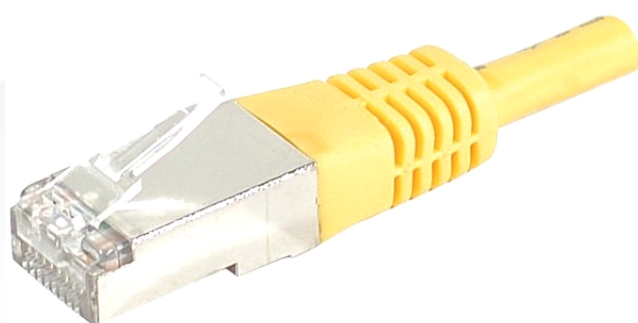

Cordon RJ45 catégorie 6 S/FTP jaune - 5 m

REF. 856885

CARACTERISTIQUES PRINCIPALES

CORDON PATCH BLINDE CAT 6 S/FTP cuivre

Ce cordon réseau RJ45 catégorie CAT.6 Classe E, vous permet de transmettre des données à des fréquences jusqu'à 250 MHz, et à des débits jusqu'à 1 Gbps (voire jusqu'à 5 Gbps avec des équipements actifs conformes IEEE 802.3bz).

L'expression S/FTP indique qu'il dispose d'un blindage général, et d'un blindage individuel par paire. Le blindage général est assuré par une tresse de cuivre étamé, et le blindage de chaque paire par une feuille d'aluminium. Ce type de cordons offre le niveau de blindage le plus élevé, et permet une très bonne immunité aux perturbations extérieures, et donc des débits maximum garantis.

Son conducteur est exclusivement composé de cuivre, et sa conductivité est donc optimale, garant de performances les plus élevées. Ce type de cordons est préconisé pour les applications PoE jusqu'à 30 W (PoE+).

La gaine de ce cordon est en PVC, pour un usage intérieur exclusivement.

Ce cordon est conforme avec les normes ANSI/TIA 568 et ISO 11801, et est garanti pendant une durée de 20 ans.

Catégorie : CAT. 6
Fréquence : 250 MHz
Impédance : 100 ohms
Conducteur : cuivre
Blindage : général par tresse de cuivre, et paire par paire par feuille d'aluminium
Norme de câblage : ANSI/TIA 568C.2 - ISO 11801
Gaine : PVC
Manchon de connecteur à faible encombrement, compatible haute densité
Marquage de la longueur du cordon aux extrémités
Conditionnement individuel
Températures de stockage et d'utilisation : -20° à +60°C
Garantie : 20 ans