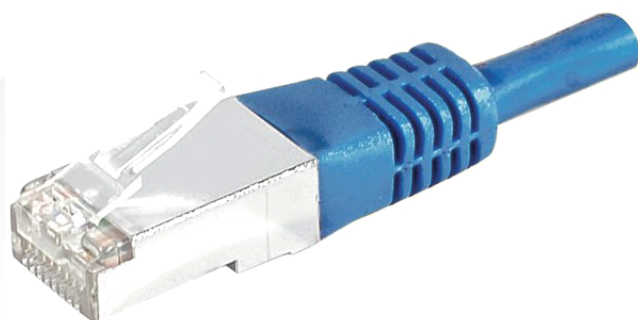

Cordon RJ45 catégorie 6 S/FTP bleu - 2 m

REF. 856868

CARACTERISTIQUES PRINCIPALES

CORDON PATCH BLINDE CAT 6 S/FTP cuivre

Ce cordon réseau RJ45 catégorie CAT.6 Classe E, vous permet de transmettre des données à des fréquences jusqu'à 250 MHz, et à des débits jusqu'à 1 Gbps (voire jusqu'à 5 Gbps avec des équipements actifs conformes IEEE 802.3bz).

L'expression S/FTP indique qu'il dispose d'un blindage général, et d'un blindage individuel par paire. Le blindage général est assuré par une tresse de cuivre étamé, et le blindage de chaque paire par une feuille d'aluminium. Ce type de cordons offre le niveau de blindage le plus élevé, et permet une très bonne immunité aux perturbations extérieures, et donc des débits maximum garantis.

Son conducteur est exclusivement composé de cuivre, et sa conductivité est donc optimale, garant de performances les plus élevées. Ce type de cordons est préconisé pour les applications PoE jusqu'à 30 W (PoE+).

La gaine de ce cordon est en PVC, pour un usage intérieur exclusivement.

Ce cordon est conforme avec les normes ANSI/TIA 568 et ISO 11801, et est garanti pendant une durée de 20 ans.

Catégorie : CAT. 6
Fréquence : 250 MHz
Impédance : 100 ohms
Conducteur : cuivre
Blindage : général par tresse de cuivre, et paire par paire par feuille d'aluminium
Norme de câblage : ANSI/TIA 568C.2 - ISO 11801
Gaine : PVC
Manchon de connecteur à faible encombrement, compatible haute densité
Marquage de la longueur du cordon aux extrémités
Conditionnement individuel
Températures de stockage et d'utilisation : -20° à +60°C
Garantie : 20 ans