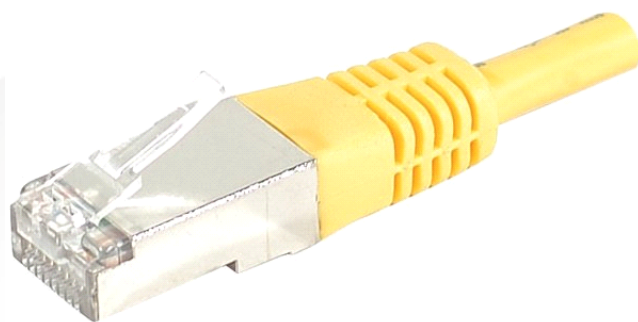

Cordon RJ45 catégorie 6 S/FTP jaune - 2 m

REF. 856867

CARACTERISTIQUES PRINCIPALES

CORDON PATCH BLINDE CAT 6 S/FTP cuivre

Ce cordon réseau RJ45 catégorie CAT.6 Classe E, vous permet de transmettre des données à des fréquences jusqu'à 250 MHz, et à des débits jusqu'à 1 Gbps (voire jusqu'à 5 Gbps avec des équipements actifs conformes IEEE 802.3bz).

L'expression S/FTP indique qu'il dispose d'un blindage général, et d'un blindage individuel par paire. Le blindage général est assuré par une tresse de cuivre étamé, et le blindage de chaque paire par une feuille d'aluminium. Ce type de cordons offre le niveau de blindage le plus élevé, et permet une très bonne immunité aux perturbations extérieures, et donc des débits maximum garantis.

Son conducteur est exclusivement composé de cuivre, et sa conductivité est donc optimale, garant de performances les plus élevées. Ce type de cordons est préconisé pour les applications PoE jusqu'à 30 W (PoE+).

La gaine de ce cordon est en PVC, pour un usage intérieur exclusivement.

Ce cordon est conforme avec les normes ANSI/TIA 568 et ISO 11801, et est garanti pendant une durée de 20 ans.

Catégorie : CAT. 6
Fréquence : 250 MHz
Impédance : 100 ohms
Conducteur : cuivre
Blindage : général par tresse de cuivre, et paire par paire par feuille d'aluminium
Norme de câblage : ANSI/TIA 568C.2 - ISO 11801
Gaine : PVC
Manchon de connecteur à faible encombrement, compatible haute densité
Marquage de la longueur du cordon aux extrémités
Conditionnement individuel
Températures de stockage et d'utilisation : -20° à +60°C
Garantie : 20 ans