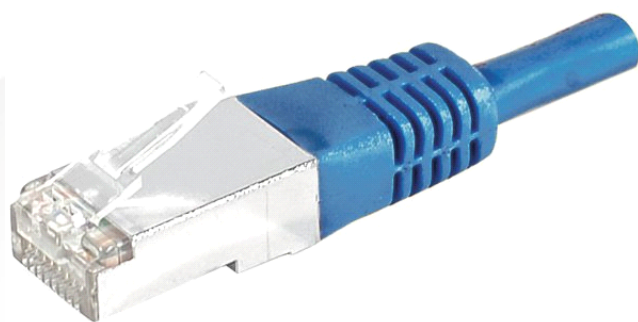

L'expression S/FTP indique qu'il dispose d'un blindage général, et d'un blindage individuel par paire. Le blindage général est assuré par une tresse de cuivre étamé, et le blindage de chaque paire par une feuille d'aluminium. Ce type de cordons offre le niveau de blindage le plus élevé, et permet une très bonne immunité aux perturbations extérieures, et donc des débits maximum garantis.

Son conducteur est exclusivement composé de cuivre, et sa conductivité est donc optimale, garant de performances les plus élevées. Ce type de cordons est préconisé pour les applications PoE jusqu'à 30 W (PoE+).

La gaine de ce cordon est en PVC, pour un usage intérieur exclusivement.

Ce cordon est conforme avec les normes ANSI/TIA 568 et ISO 11801, et est garanti pendant une durée de 20 ans.

Catégorie : CAT. 6

Fréquence : 250 MHz

Impédance : 100 ohms

Conducteur : cuivre

Blindage : général par tresse de cuivre, et paire par paire par feuille d'aluminium

Norme de câblage : ANSI/TIA 568C.2 - ISO 11801

Gaine : PVC

Manchon de connecteur à faible encombrement, compatible haute densité

Marquage de la longueur du cordon aux extrémités

Conditionnement individuel

Températures de stockage et d'utilisation : -20° à +60°C

Garantie : 20 ans

856850

AUTRES CARACTERISTIQUES

Garantie : 20ANS

Marque : GENERIQUE

Ref. Fabricant : ECF-856850

Gencod : 3548388568509

Pays d'origine : CN

Code Douane : 8544421000

Unité : PCS

Cond. Carton : par 0300

Poids Brut : 0,04 Kg

Poids Net : 0,04 Kg

Volume : 162,50 cm³

AUTRES VUES

Photo non disponible

Photo non disponible

Photo non disponible

Photo non disponible