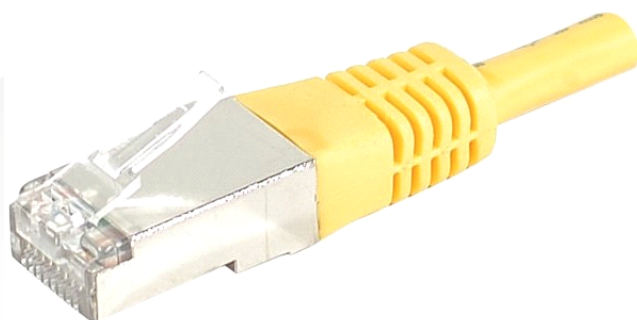

Cordon RJ45 catégorie 6 S/FTP jaune - 1 m

REF. 856849

CARACTERISTIQUES PRINCIPALES

CORDON PATCH BLINDE CAT 6 S/FTP cuivre

Ce cordon réseau RJ45 catégorie CAT.6 Classe E, vous permet de transmettre des données à des fréquences jusqu'à 250 MHz, et à des débits jusqu'à 1 Gbps (voire jusqu'à 5 Gbps avec des équipements actifs conformes IEEE 802.3bz).

L'expression S/FTP indique qu'il dispose d'un blindage général, et d'un blindage individuel par paire. Le blindage général est assuré par une tresse de cuivre étamé, et le blindage de chaque paire par une feuille d'aluminium. Ce type de cordons offre le niveau de blindage le plus élevé, et permet une très bonne immunité aux perturbations extérieures, et donc des débits maximum garantis.

Son conducteur est exclusivement composé de cuivre, et sa conductivité est donc optimale, garant de performances les plus élevées. Ce type de cordons est préconisé pour les applications PoE jusqu'à 30 W (PoE+).

La gaine de ce cordon est en PVC, pour un usage intérieur exclusivement.

Ce cordon est conforme avec les normes ANSI/TIA 568 et ISO 11801, et est garanti pendant une durée de 20 ans.

Catégorie : CAT. 6
Fréquence : 250 MHz
Impédance : 100 ohms
Conducteur : cuivre
Blindage : général par tresse de cuivre, et paire par paire par feuille d'aluminium
Norme de câblage : ANSI/TIA 568C.2 - ISO 11801
Gaine : PVC
Manchon de connecteur à faible encombrement, compatible haute densité
Marquage de la longueur du cordon aux extrémités
Conditionnement individuel
Températures de stockage et d'utilisation : -20° à +60°C
Garantie : 20 ans