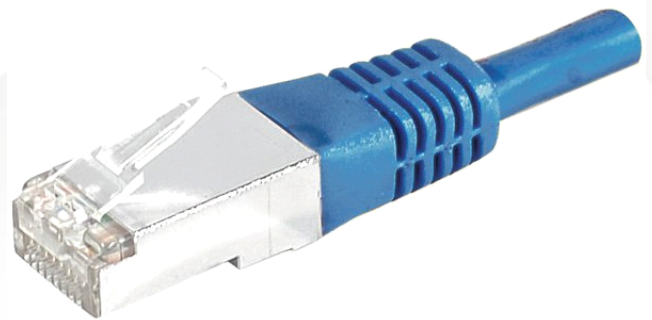

Cordon RJ45 catégorie 6 S/FTP bleu - 0,5 m

REF. 856832

CARACTERISTIQUES PRINCIPALES

CORDON PATCH BLINDE CAT 6 S/FTP cuivre

Ce cordon réseau RJ45 catégorie CAT.6 Classe E, vous permet de transmettre des données à des fréquences jusqu'à 250 MHz, et à des débits jusqu'à 1 Gbps (voire jusqu'à 5 Gbps avec des équipements actifs conformes IEEE 802.3bz).

L'expression S/FTP indique qu'il dispose d'un blindage général, et d'un blindage individuel par paire. Le blindage général est assuré par une tresse de cuivre étamé, et le blindage de chaque paire par une feuille d'aluminium. Ce type de cordons offre le niveau de blindage le plus élevé, et permet une très bonne immunité aux perturbations extérieures, et donc des débits maximum garantis.

Son conducteur est exclusivement composé de cuivre, et sa conductivité est donc optimale, garant de performances les plus élevées. Ce type de cordons est préconisé pour les applications PoE jusqu'à 30 W (PoE+).

La gaine de ce cordon est en PVC, pour un usage intérieur exclusivement.

Ce cordon est conforme avec les normes ANSI/TIA 568 et ISO 11801, et est garanti pendant une durée de 20 ans.

Catégorie : CAT. 6
Fréquence : 250 MHz
Impédance : 100 ohms
Conducteur : cuivre
Blindage : général par tresse de cuivre, et paire par paire par feuille d'aluminium
Norme de câblage : ANSI/TIA 568C.2 - ISO 11801
Gaine : PVC
Manchon de connecteur à faible encombrement, compatible haute densité
Marquage de la longueur du cordon aux extrémités
Conditionnement individuel
Températures de stockage et d'utilisation : -20° à +60°C
Garantie : 20 ans