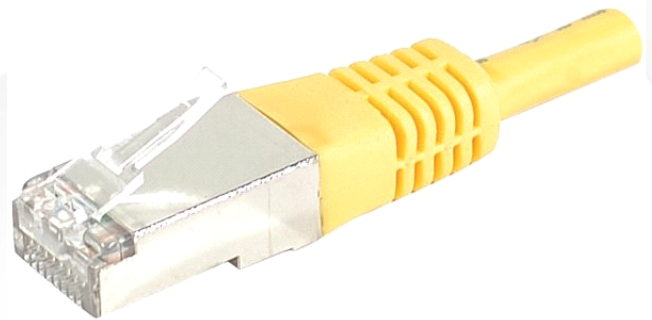

Cordon RJ45 catégorie 6 S/FTP jaune - 0,5 m

REF. 856831

CARACTERISTIQUES PRINCIPALES

CORDON PATCH BLINDE CAT 6 S/FTP cuivre

Ce cordon réseau RJ45 catégorie CAT.6 Classe E, vous permet de transmettre des données à des fréquences jusqu'à 250 MHz, et à des débits jusqu'à 1 Gbps (voire jusqu'à 5 Gbps avec des équipements actifs conformes IEEE 802.3bz).

L'expression S/FTP indique qu'il dispose d'un blindage général, et d'un blindage individuel par paire. Le blindage général est assuré par une tresse de cuivre étamé, et le blindage de chaque paire par une feuille d'aluminium. Ce type de cordons offre le niveau de blindage le plus élevé, et permet une très bonne immunité aux perturbations extérieures, et donc des débits maximum garantis.

Son conducteur est exclusivement composé de cuivre, et sa conductivité est donc optimale, garant de performances les plus élevées. Ce type de cordons est préconisé pour les applications PoE jusqu'à 30 W (PoE+).

La gaine de ce cordon est en PVC, pour un usage intérieur exclusivement.

Ce cordon est conforme avec les normes ANSI/TIA 568 et ISO 11801, et est garanti pendant une durée de 20 ans.

Catégorie : CAT. 6
Fréquence : 250 MHz
Impédance : 100 ohms
Conducteur : cuivre
Blindage : général par tresse de cuivre, et paire par paire par feuille d'aluminium
Norme de câblage : ANSI/TIA 568C.2 - ISO 11801
Gaine : PVC
Manchon de connecteur à faible encombrement, compatible haute densité
Marquage de la longueur du cordon aux extrémités
Conditionnement individuel
Températures de stockage et d'utilisation : -20° à +60°C
Garantie : 20 ans