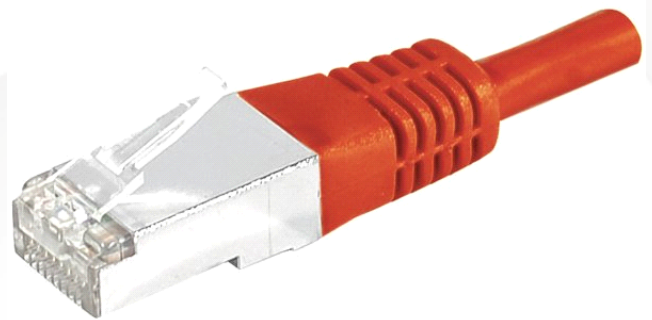

Cordon RJ45 catégorie 6 S/FTP rouge - 0,5 m

REF. 856829

CARACTERISTIQUES PRINCIPALES

CORDON PATCH BLINDE CAT 6 S/FTP cuivre

Ce cordon réseau RJ45 catégorie CAT.6 Classe E, vous permet de transmettre des données à des fréquences jusqu'à 250 MHz, et à des débits jusqu'à 1 Gbps (voire jusqu'à 5 Gbps avec des équipements actifs conformes IEEE 802.3bz).

L'expression S/FTP indique qu'il dispose d'un blindage général, et d'un blindage individuel par paire. Le blindage général est assuré par une tresse de cuivre étamé, et le blindage de chaque paire par une feuille d'aluminium. Ce type de cordons offre le niveau de blindage le plus élevé, et permet une très bonne immunité aux perturbations extérieures, et donc des débits maximum garantis.

Son conducteur est exclusivement composé de cuivre, et sa conductivité est donc optimale, garant de performances les plus élevées. Ce type de cordons est préconisé pour les applications PoE jusqu'à 30 W (PoE+).

La gaine de ce cordon est en PVC, pour un usage intérieur exclusivement.

Ce cordon est conforme avec les normes ANSI/TIA 568 et ISO 11801, et est garanti pendant une durée de 20 ans.

Catégorie : CAT. 6
Fréquence : 250 MHz
Impédance : 100 ohms
Conducteur : cuivre
Blindage : général par tresse de cuivre, et paire par paire par feuille d'aluminium
Norme de câblage : ANSI/TIA 568C.2 - ISO 11801
Gaine : PVC
Manchon de connecteur à faible encombrement, compatible haute densité
Marquage de la longueur du cordon aux extrémités
Conditionnement individuel
Températures de stockage et d'utilisation : -20° à +60°C
Garantie : 20 ans