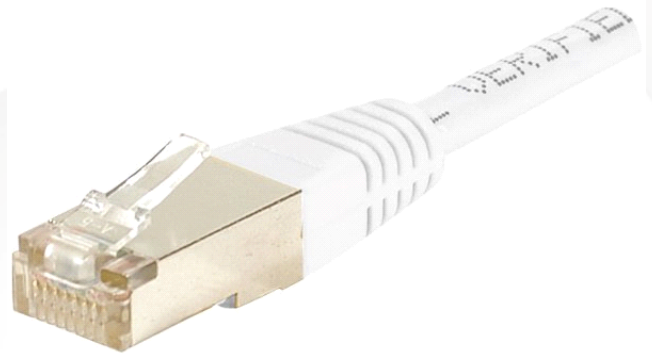

Cordon RJ45 catégorie 6 S/FTP blanc - 0,15 m

REF. 856815

CARACTERISTIQUES PRINCIPALES

CORDON PATCH BLINDE CAT 6 S/FTP cuivre

Ce cordon réseau RJ45 catégorie CAT.6 Classe E, vous permet de transmettre des données à des fréquences jusqu'à 250 MHz, et à des débits jusqu'à 1 Gbps (voire jusqu'à 5 Gbps avec des équipements actifs conformes IEEE 802.3bz).

L'expression S/FTP indique qu'il dispose d'un blindage général, et d'un blindage individuel par paire. Le blindage général est assuré par une tresse de cuivre étamé, et le blindage de chaque paire par une feuille d'aluminium. Ce type de cordons offre le niveau de blindage le plus élevé, et permet une très bonne immunité aux perturbations extérieures, et donc des débits maximum garantis.

Son conducteur est exclusivement composé de cuivre, et sa conductivité est donc optimale, garant de performances les plus élevées. Ce type de cordons est préconisé pour les applications PoE jusqu'à 30 W (PoE+).

La gaine de ce cordon est en PVC, pour un usage intérieur exclusivement.

Ce cordon est conforme avec les normes ANSI/TIA 568 et ISO 11801, et est garanti pendant une durée de 20 ans.

Catégorie : CAT. 6
Fréquence : 250 MHz
Impédance : 100 ohms
Conducteur : cuivre
Blindage : général par tresse de cuivre, et paire par paire par feuille d'aluminium
Norme de câblage : ANSI/TIA 568C.2 - ISO 11801
Gaine : PVC
Manchon de connecteur à faible encombrement, compatible haute densité
Marquage de la longueur du cordon aux extrémités
Conditionnement individuel
Températures de stockage et d'utilisation : -20° à +60°C
Garantie : 20 ans