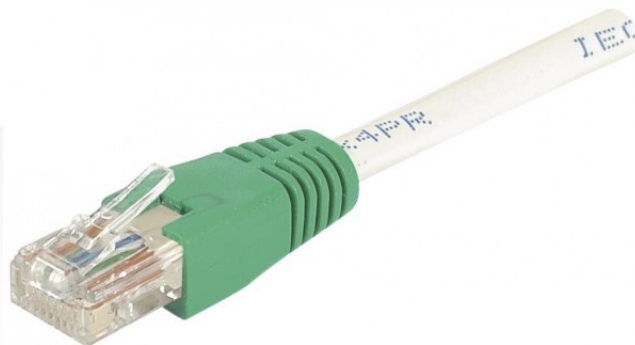

Ce cordon réseau RJ45 catégorie CAT.6 Classe E, vous permet de transmettre des données à des fréquences jusqu'à 250 MHz, et à des débits jusqu'à 1 Gbps (voire jusqu'à 5 Gbps avec des équipements actifs conformes IEEE 802.3bz).

L'expression S/FTP indique qu'il dispose d'un blindage général, et d'un blindage individuel par paire. Le blindage général est assuré par une tresse de cuivre étamé, et le blindage de chaque paire par une feuille d'aluminium. Ce type de cordons offre le niveau de blindage le plus élevé, et permet une très bonne immunité aux perturbations extérieures, et donc des débits maximum garantis.

Son conducteur est exclusivement composé de cuivre, et sa conductivité est donc optimale, garant de performances les plus élevées. Ce type de cordons est préconisé pour les applications PoE jusqu'à 30 W (PoE+).

La gaine de ce cordon est en PVC, pour un usage intérieur exclusivement. Les 2 paires 1-2 et 3-6 sont croisées.

Ce cordon est conforme avec les normes ANSI/TIA 568 et ISO 11801, et est garanti pendant une durée de 20 ans.

Catégorie : CAT. 6
Paires croisées : 1-2 et 3-6
Fréquence : 250 MHz
Impédance : 100 ohms
Conducteur : cuivre
Blindage : général par tresse de cuivre, et paire par paire par feuille d'aluminium
Norme de câblage : ANSI/TIA 568C.2 - ISO 11801
Gaine : PVC
Conditionnement individuel
Températures de stockage et d'utilisation : -20° à +60°C
Garantie : 20 ans

855955

AUTRES CARACTERISTIQUES

Garantie : 20ANS

Gencod : 3524898559558
Pays d'origine : CN
Code Douane : 8544421000
Unité : PCS
Cond. Carton : par 0080

Poids Brut : 0,20 Kg
Poids Net : 0,20 Kg
Volume : 714,00 cm3

AUTRES VUES

Photo non disponible

Photo non disponible

Photo non disponible

Photo non disponible