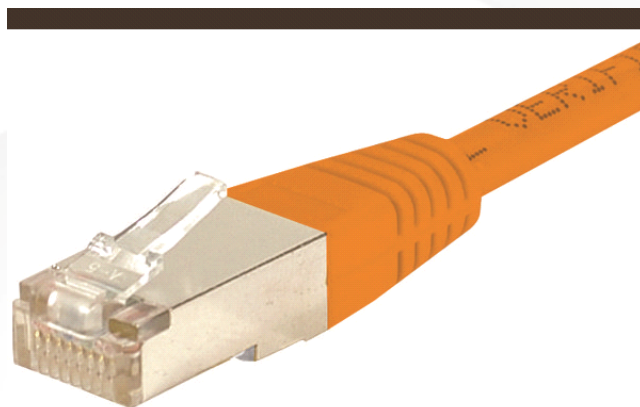

L'expression S/FTP indique qu'il dispose d'un blindage général, et d'un blindage individuel par paire. Le blindage général est assuré par une tresse de cuivre étamé, et le blindage de chaque paire par une feuille d'aluminium. Ce type de cordons offre le niveau de blindage le plus élevé, et permet une très bonne immunité aux perturbations extérieures, et donc des débits maximum garantis.

Son conducteur est exclusivement composé de cuivre, et sa conductivité est donc optimale, garant de performances les plus élevées. Ce type de cordons est préconisé pour les applications PoE jusqu'à 30 W (PoE+).

La gaine de ce cordon est en PVC, pour un usage intérieur exclusivement.

Ce cordon est conforme avec les normes ANSI/TIA 568 et ISO 11801, et est garanti pendant une durée de 20 ans.

Catégorie : CAT. 6

Fréquence : 250 MHz

Impédance : 100 ohms

Conducteur : cuivre

Blindage : général par tresse de cuivre, et paire par paire par feuille d'aluminium

Norme de câblage : ANSI/TIA 568C.2 - ISO 11801

Gaine : PVC

Manchon de connecteur à faible encombrement, compatible haute densité

Marquage de la longueur du cordon aux extrémités

Conditionnement individuel

Températures de stockage et d'utilisation : -20° à +60°C

Garantie : 20 ans

854472

AUTRES CARACTERISTIQUES

Garantie : 20ANS

Marque : GENERIQUE

Ref. Fabricant : ECF-854472

Gencod : 3548388544725

Pays d'origine : CN

Code Douane : 8544421000

Unité : PCS

Cond. Carton : par 0050

Poids Brut : 0,28 Kg

Poids Net : 0,28 Kg

Volume : 1024,00 cm3

AUTRES VUES

Photo non disponible

Photo non disponible

Photo non disponible

Photo non disponible