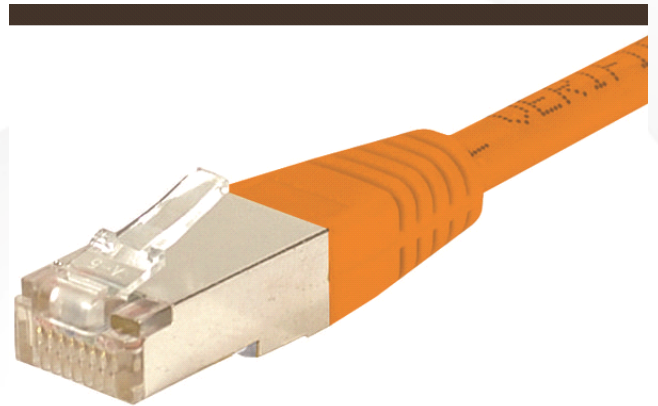

L'expression S/FTP indique qu'il dispose d'un blindage général, et d'un blindage individuel par paire. Le blindage général est assuré par une tresse de cuivre étamé, et le blindage de chaque paire par une feuille d'aluminium. Ce type de cordons offre le niveau de blindage le plus élevé, et permet une très bonne immunité aux perturbations extérieures, et donc des débits maximum garantis.

Son conducteur est exclusivement composé de cuivre, et sa conductivité est donc optimale, garant de performances les plus élevées. Ce type de cordons est préconisé pour les applications PoE jusqu'à 30 W (PoE+).

La gaine de ce cordon est en PVC, pour un usage intérieur exclusivement.

Ce cordon est conforme avec les normes ANSI/TIA 568 et ISO 11801, et est garanti pendant une durée de 20 ans.

Catégorie : CAT. 6
Fréquence : 250 MHz
Impédance : 100 ohms
Conducteur : cuivre
Blindage : général par tresse de cuivre, et paire par paire par feuille d'aluminium
Norme de câblage : ANSI/TIA 568C.2 - ISO 11801
Gaine : PVC
Manchon de connecteur à faible encombrement, compatible haute densité
Marquage de la longueur du cordon aux extrémités
Conditionnement individuel
Températures de stockage et d'utilisation : -20° à +60°C
Garantie : 20 ans

854471

AUTRES CARACTERISTIQUES

Garantie : 20ANS

Marque : GENERIQUE
Ref. Fabricant : ECF-854471
Gencod : 3548388544718
Pays d'origine : CN
Code Douane : 8544421000
Unité : PCS
Cond. Carton : par 0080

Poids Brut : 0,08 Kg
Poids Net : 0,08 Kg
Volume : 392,00 cm3

AUTRES VUES

Photo non disponible

Photo non disponible

Photo non disponible

Photo non disponible