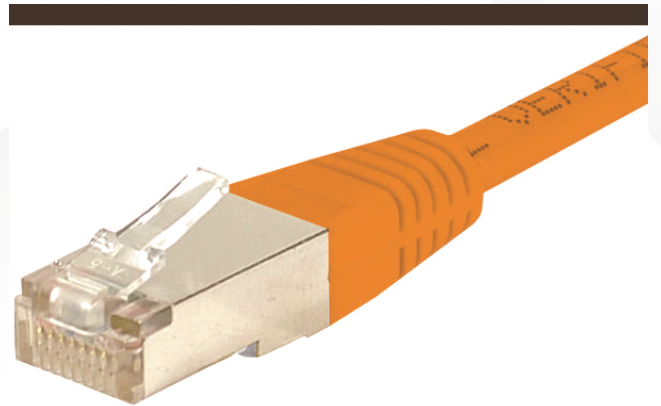

Cordon RJ45 catégorie 6 S/FTP orange - 2 m

REF. 854469

CARACTERISTIQUES PRINCIPALES

CORDON PATCH BLINDE CAT 6 S/FTP cuivre

Ce cordon réseau RJ45 catégorie CAT.6 Classe E, vous permet de transmettre des données à des fréquences jusqu'à 250 MHz, et à des débits jusqu'à 1 Gbps (voire jusqu'à 5 Gbps avec des équipements actifs conformes IEEE 802.3bz).

L'expression S/FTP indique qu'il dispose d'un blindage général, et d'un blindage individuel par paire. Le blindage général est assuré par une tresse de cuivre étamé, et le blindage de chaque paire par une feuille d'aluminium. Ce type de cordons offre le niveau de blindage le plus élevé, et permet une très bonne immunité aux perturbations extérieures, et donc des débits maximum garantis.

Son conducteur est exclusivement composé de cuivre, et sa conductivité est donc optimale, garant de performances les plus élevées. Ce type de cordons est préconisé pour les applications PoE jusqu'à 30 W (PoE+).

La gaine de ce cordon est en PVC, pour un usage intérieur exclusivement.

Ce cordon est conforme avec les normes ANSI/TIA 568 et ISO 11801, et est garanti pendant une durée de 20 ans.

Catégorie : CAT. 6
Fréquence : 250 MHz
Impédance : 100 ohms
Conducteur : cuivre
Blindage : général par tresse de cuivre, et paire par paire par feuille d'aluminium
Norme de câblage : ANSI/TIA 568C.2 - ISO 11801
Gaine : PVC
Manchon de connecteur à faible encombrement, compatible haute densité
Marquage de la longueur du cordon aux extrémités
Conditionnement individuel
Températures de stockage et d'utilisation : -20° à +60°C
Garantie : 20 ans