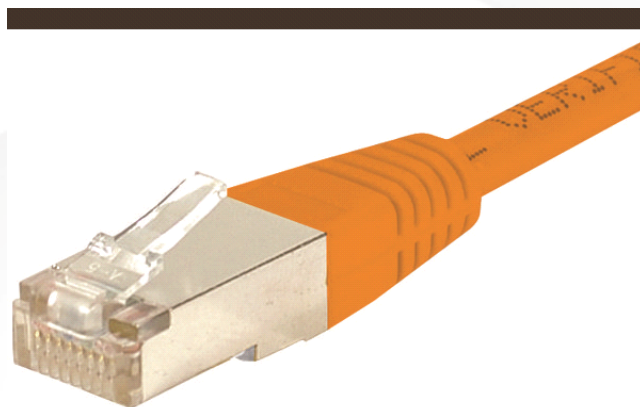

Cordon RJ45 catégorie 6 S/FTP orange - 1,5 m

REF. 854468

CARACTERISTIQUES PRINCIPALES

CORDON PATCH BLINDE CAT 6 S/FTP cuivre

Ce cordon réseau RJ45 catégorie CAT.6 Classe E, vous permet de transmettre des données à des fréquences jusqu'à 250 MHz, et à des débits jusqu'à 1 Gbps (voire jusqu'à 5 Gbps avec des équipements actifs conformes IEEE 802.3bz).

L'expression S/FTP indique qu'il dispose d'un blindage général, et d'un blindage individuel par paire. Le blindage général est assuré par une tresse de cuivre étamé, et le blindage de chaque paire par une feuille d'aluminium. Ce type de cordons offre le niveau de blindage le plus élevé, et permet une très bonne immunité aux perturbations extérieures, et donc des débits maximum garantis.

Son conducteur est exclusivement composé de cuivre, et sa conductivité est donc optimale, garant de performances les plus élevées. Ce type de cordons est préconisé pour les applications PoE jusqu'à 30 W (PoE+).

La gaine de ce cordon est en PVC, pour un usage intérieur exclusivement.

Ce cordon est conforme avec les normes ANSI/TIA 568 et ISO 11801, et est garanti pendant une durée de 20 ans.

Catégorie : CAT. 6
Fréquence : 250 MHz
Impédance : 100 ohms
Conducteur : cuivre
Blindage : général par tresse de cuivre, et paire par paire par feuille d'aluminium
Norme de câblage : ANSI/TIA 568C.2 - ISO 11801
Gaine : PVC
Manchon de connecteur à faible encombrement, compatible haute densité
Marquage de la longueur du cordon aux extrémités
Conditionnement individuel
Températures de stockage et d'utilisation : -20° à +60°C
Garantie : 20 ans