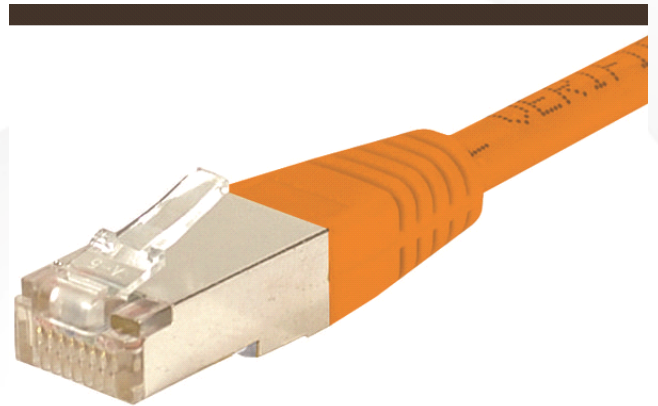

Cordon RJ45 catégorie 6 S/FTP orange - 1 m

REF. 854467

CARACTERISTIQUES PRINCIPALES

CORDON PATCH BLINDE CAT 6 S/FTP cuivre

Ce cordon réseau RJ45 catégorie CAT.6 Classe E, vous permet de transmettre des données à des fréquences jusqu'à 250 MHz, et à des débits jusqu'à 1 Gbps (voire jusqu'à 5 Gbps avec des équipements actifs conformes IEEE 802.3bz).

L'expression S/FTP indique qu'il dispose d'un blindage général, et d'un blindage individuel par paire. Le blindage général est assuré par une tresse de cuivre étamé, et le blindage de chaque paire par une feuille d'aluminium. Ce type de cordons offre le niveau de blindage le plus élevé, et permet une très bonne immunité aux perturbations extérieures, et donc des débits maximum garantis.

Son conducteur est exclusivement composé de cuivre, et sa conductivité est donc optimale, garant de performances les plus élevées. Ce type de cordons est préconisé pour les applications PoE jusqu'à 30 W (PoE+).

La gaine de ce cordon est en PVC, pour un usage intérieur exclusivement.

Ce cordon est conforme avec les normes ANSI/TIA 568 et ISO 11801, et est garanti pendant une durée de 20 ans.

Catégorie : CAT. 6
Fréquence : 250 MHz
Impédance : 100 ohms
Conducteur : cuivre
Blindage : général par tresse de cuivre, et paire par paire par feuille d'aluminium
Norme de câblage : ANSI/TIA 568C.2 - ISO 11801
Gaine : PVC
Manchon de connecteur à faible encombrement, compatible haute densité
Marquage de la longueur du cordon aux extrémités
Conditionnement individuel
Températures de stockage et d'utilisation : -20° à +60°C
Garantie : 20 ans