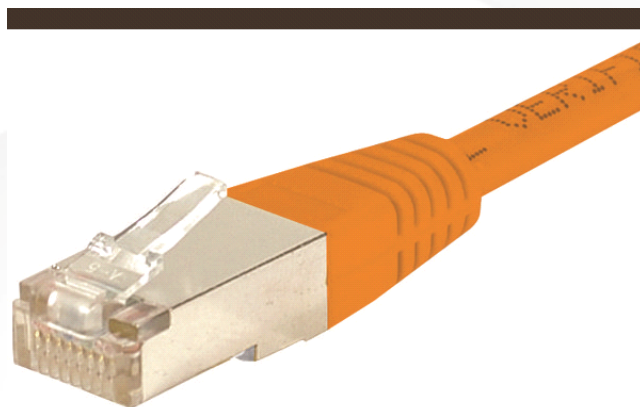

L'expression S/FTP indique qu'il dispose d'un blindage général, et d'un blindage individuel par paire. Le blindage général est assuré par une tresse de cuivre étamé, et le blindage de chaque paire par une feuille d'aluminium. Ce type de cordons offre le niveau de blindage le plus élevé, et permet une très bonne immunité aux perturbations extérieures, et donc des débits maximum garantis.

Son conducteur est exclusivement composé de cuivre, et sa conductivité est donc optimale, garant de performances les plus élevées. Ce type de cordons est préconisé pour les applications PoE jusqu'à 30 W (PoE+).

La gaine de ce cordon est en PVC, pour un usage intérieur exclusivement.

Ce cordon est conforme avec les normes ANSI/TIA 568 et ISO 11801, et est garanti pendant une durée de 20 ans.

Catégorie : CAT. 6

Fréquence : 250 MHz

Impédance : 100 ohms

Conducteur : cuivre

Blindage : général par tresse de cuivre, et paire par paire par feuille d'aluminium

Norme de câblage : ANSI/TIA 568C.2 - ISO 11801

Gaine : PVC

Manchon de connecteur à faible encombrement, compatible haute densité

Marquage de la longueur du cordon aux extrémités

Conditionnement individuel

Températures de stockage et d'utilisation : -20° à +60°C

Garantie : 20 ans

854465

AUTRES CARACTERISTIQUES

Garantie : 20ANS

Marque : GENERIQUE

Ref. Fabricant : ECF-854465

Gencod : 3548388544657

Pays d'origine : CN

Code Douane : 8544421000

Unité : PCS

Cond. Carton : par 0400

Poids Brut : 0,03 Kg

Poids Net : 0,03 Kg

Volume : 182,00 cm³

AUTRES VUES

Photo non disponible

Photo non disponible

Photo non disponible

Photo non disponible