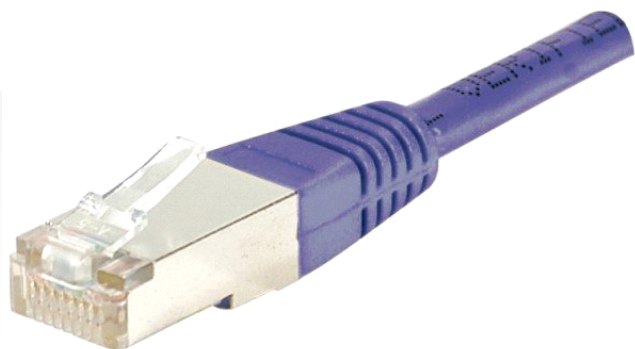

Cordon RJ45 catégorie 6 S/FTP violet - 10 m

REF. 854459

CARACTERISTIQUES PRINCIPALES

CORDON PATCH BLINDE CAT 6 S/FTP cuivre

Ce cordon réseau RJ45 catégorie CAT.6 Classe E, vous permet de transmettre des données à des fréquences jusqu'à 250 MHz, et à des débits jusqu'à 1 Gbps (voire jusqu'à 5 Gbps avec des équipements actifs conformes IEEE 802.3bz).

L'expression S/FTP indique qu'il dispose d'un blindage général, et d'un blindage individuel par paire. Le blindage général est assuré par une tresse de cuivre étamé, et le blindage de chaque paire par une feuille d'aluminium. Ce type de cordons offre le niveau de blindage le plus élevé, et permet une très bonne immunité aux perturbations extérieures, et donc des débits maximum garantis.

Son conducteur est exclusivement composé de cuivre, et sa conductivité est donc optimale, garant de performances les plus élevées. Ce type de cordons est préconisé pour les applications PoE jusqu'à 30 W (PoE+).

La gaine de ce cordon est en PVC, pour un usage intérieur exclusivement.

Ce cordon est conforme avec les normes ANSI/TIA 568 et ISO 11801, et est garanti pendant une durée de 20 ans.

Catégorie : CAT. 6
Fréquence : 250 MHz
Impédance : 100 ohms
Conducteur : cuivre
Blindage : général par tresse de cuivre, et paire par paire par feuille d'aluminium
Norme de câblage : ANSI/TIA 568C.2 - ISO 11801
Gaine : PVC
Manchon de connecteur à faible encombrement, compatible haute densité
Marquage de la longueur du cordon aux extrémités
Conditionnement individuel
Températures de stockage et d'utilisation : -20° à +60°C
Garantie : 20 ans