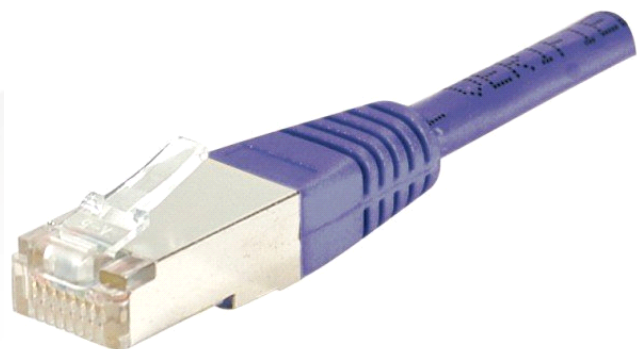

Cordon RJ45 catégorie 6 S/FTP violet - 3 m

REF. 854457

CARACTERISTIQUES PRINCIPALES

CORDON PATCH BLINDE CAT 6 S/FTP cuivre

Ce cordon réseau RJ45 catégorie CAT.6 Classe E, vous permet de transmettre des données à des fréquences jusqu'à 250 MHz, et à des débits jusqu'à 1 Gbps (voire jusqu'à 5 Gbps avec des équipements actifs conformes IEEE 802.3bz).

L'expression S/FTP indique qu'il dispose d'un blindage général, et d'un blindage individuel par paire. Le blindage général est assuré par une tresse de cuivre étamé, et le blindage de chaque paire par une feuille d'aluminium. Ce type de cordons offre le niveau de blindage le plus élevé, et permet une très bonne immunité aux perturbations extérieures, et donc des débits maximum garantis.

Son conducteur est exclusivement composé de cuivre, et sa conductivité est donc optimale, garant de performances les plus élevées. Ce type de cordons est préconisé pour les applications PoE jusqu'à 30 W (PoE+).

La gaine de ce cordon est en PVC, pour un usage intérieur exclusivement.

Ce cordon est conforme avec les normes ANSI/TIA 568 et ISO 11801, et est garanti pendant une durée de 20 ans.

Catégorie : CAT. 6
Fréquence : 250 MHz
Impédance : 100 ohms
Conducteur : cuivre
Blindage : général par tresse de cuivre, et paire par paire par feuille d'aluminium
Norme de câblage : ANSI/TIA 568C.2 - ISO 11801
Gaine : PVC
Manchon de connecteur à faible encombrement, compatible haute densité
Marquage de la longueur du cordon aux extrémités
Conditionnement individuel
Températures de stockage et d'utilisation : -20° à +60°C
Garantie : 20 ans