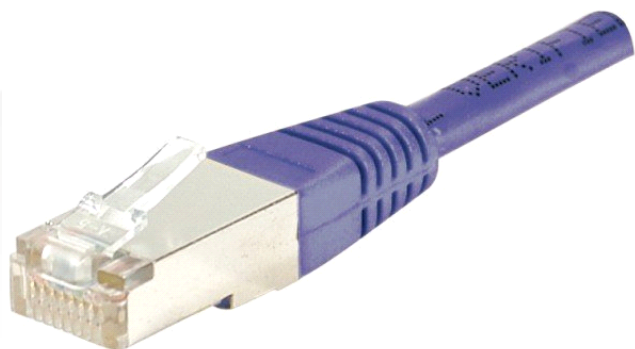

Cordon RJ45 catégorie 6 S/FTP violet - 2 m

REF. 854456

CARACTERISTIQUES PRINCIPALES

CORDON PATCH BLINDE CAT 6 S/FTP cuivre

Ce cordon réseau RJ45 catégorie CAT.6 Classe E, vous permet de transmettre des données à des fréquences jusqu'à 250 MHz, et à des débits jusqu'à 1 Gbps (voire jusqu'à 5 Gbps avec des équipements actifs conformes IEEE 802.3bz).

L'expression S/FTP indique qu'il dispose d'un blindage général, et d'un blindage individuel par paire. Le blindage général est assuré par une tresse de cuivre étamé, et le blindage de chaque paire par une feuille d'aluminium. Ce type de cordons offre le niveau de blindage le plus élevé, et permet une très bonne immunité aux perturbations extérieures, et donc des débits maximum garantis.

Son conducteur est exclusivement composé de cuivre, et sa conductivité est donc optimale, garant de performances les plus élevées. Ce type de cordons est préconisé pour les applications PoE jusqu'à 30 W (PoE+).

La gaine de ce cordon est en PVC, pour un usage intérieur exclusivement.

Ce cordon est conforme avec les normes ANSI/TIA 568 et ISO 11801, et est garanti pendant une durée de 20 ans.

Catégorie : CAT. 6
Fréquence : 250 MHz
Impédance : 100 ohms
Conducteur : cuivre
Blindage : général par tresse de cuivre, et paire par paire par feuille d'aluminium
Norme de câblage : ANSI/TIA 568C.2 - ISO 11801
Gaine : PVC
Manchon de connecteur à faible encombrement, compatible haute densité
Marquage de la longueur du cordon aux extrémités
Conditionnement individuel
Températures de stockage et d'utilisation : -20° à +60°C
Garantie : 20 ans