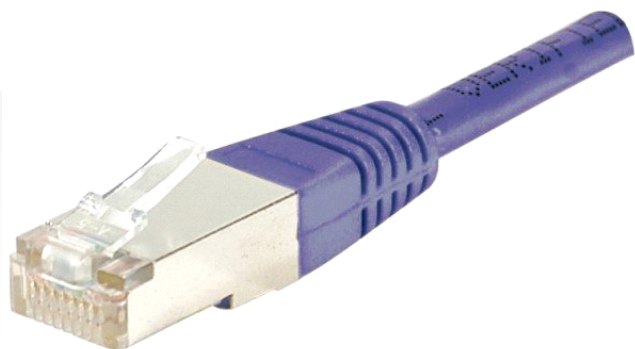

Cordon RJ45 catégorie 6 S/FTP violet - 1 m

REF. 854454

CARACTERISTIQUES PRINCIPALES

CORDON PATCH BLINDE CAT 6 S/FTP cuivre

Ce cordon réseau RJ45 catégorie CAT.6 Classe E, vous permet de transmettre des données à des fréquences jusqu'à 250 MHz, et à des débits jusqu'à 1 Gbps (voire jusqu'à 5 Gbps avec des équipements actifs conformes IEEE 802.3bz).

L'expression S/FTP indique qu'il dispose d'un blindage général, et d'un blindage individuel par paire. Le blindage général est assuré par une tresse de cuivre étamé, et le blindage de chaque paire par une feuille d'aluminium. Ce type de cordons offre le niveau de blindage le plus élevé, et permet une très bonne immunité aux perturbations extérieures, et donc des débits maximum garantis.

Son conducteur est exclusivement composé de cuivre, et sa conductivité est donc optimale, garant de performances les plus élevées. Ce type de cordons est préconisé pour les applications PoE jusqu'à 30 W (PoE+).

La gaine de ce cordon est en PVC, pour un usage intérieur exclusivement.

Ce cordon est conforme avec les normes ANSI/TIA 568 et ISO 11801, et est garanti pendant une durée de 20 ans.

Catégorie : CAT. 6
Fréquence : 250 MHz
Impédance : 100 ohms
Conducteur : cuivre
Blindage : général par tresse de cuivre, et paire par paire par feuille d'aluminium
Norme de câblage : ANSI/TIA 568C.2 - ISO 11801
Gaine : PVC
Manchon de connecteur à faible encombrement, compatible haute densité
Marquage de la longueur du cordon aux extrémités
Conditionnement individuel
Températures de stockage et d'utilisation : -20° à +60°C
Garantie : 20 ans